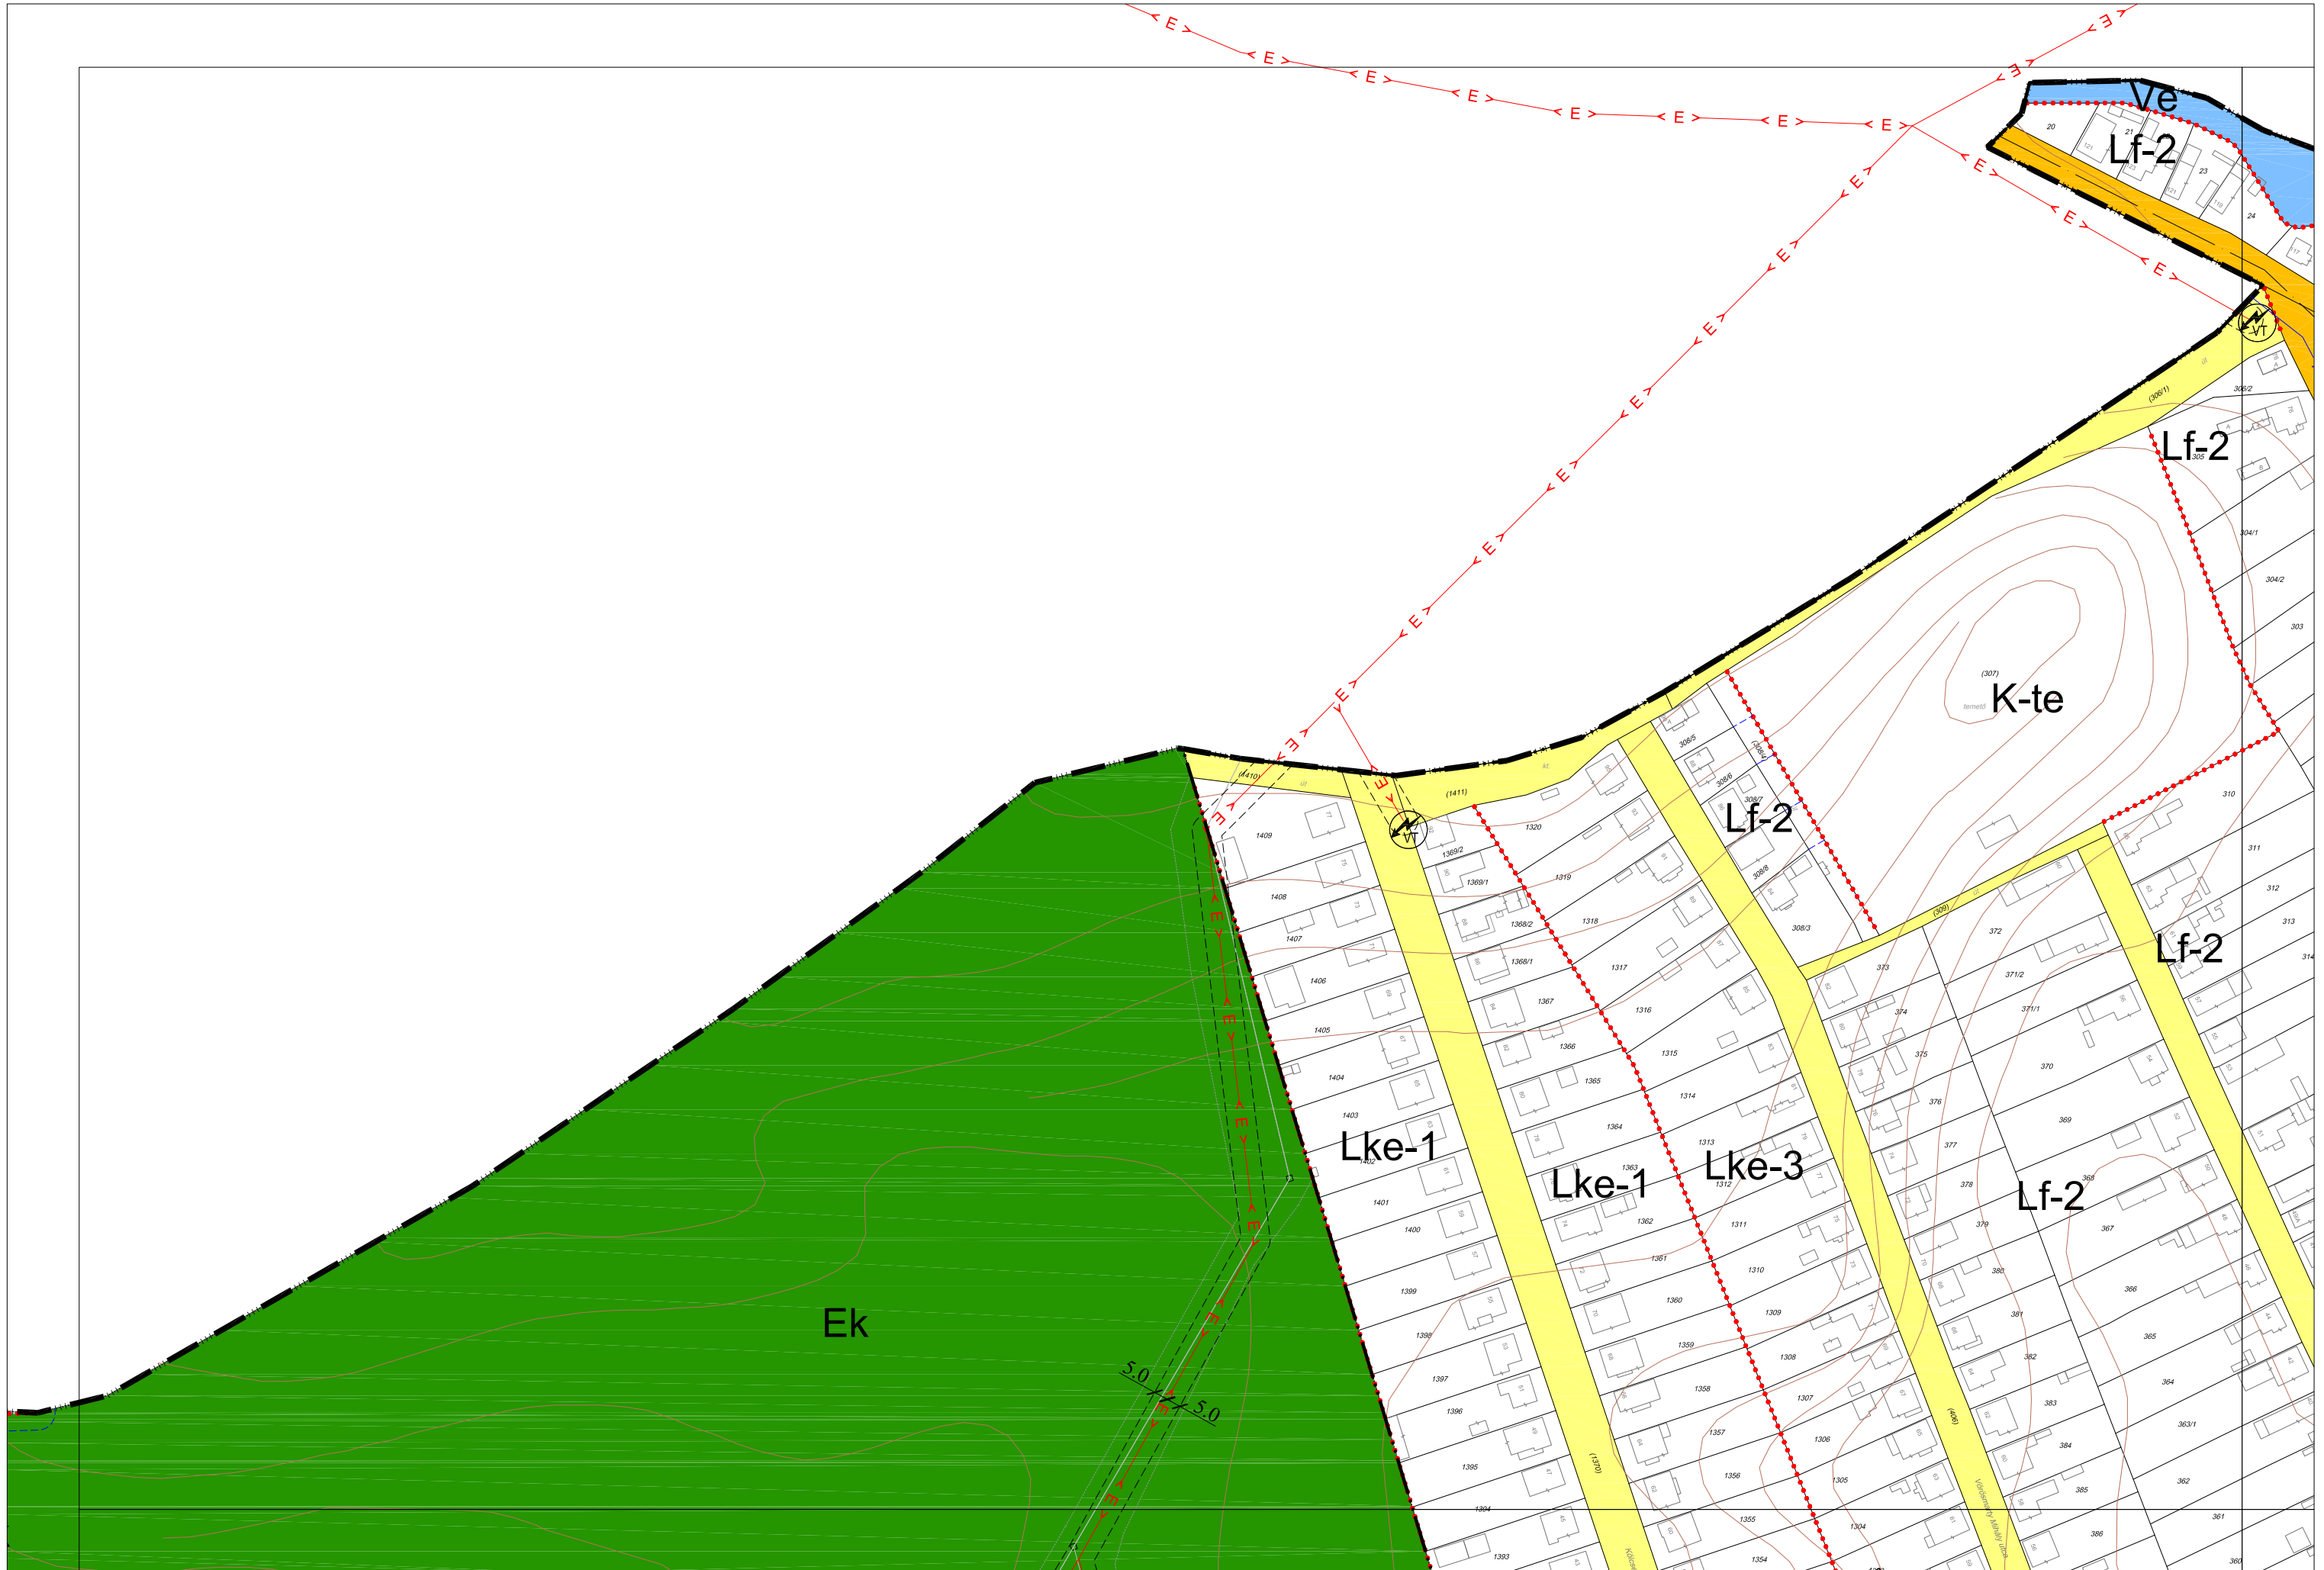

1. melléklet a 6/2020. (II.13.) önkormányzati rendelethez

Szirmabesenyő Nagyközség Szabályozási Terve

1.1. Jelmagyarázat

1.2. Szirmabesenyő Nagyközség Belterületi Szabályozási Terve M=1:2000

1.3 Szirmabesenyő Nagyközség Külterületi Szabályozási Terve M=1:8000