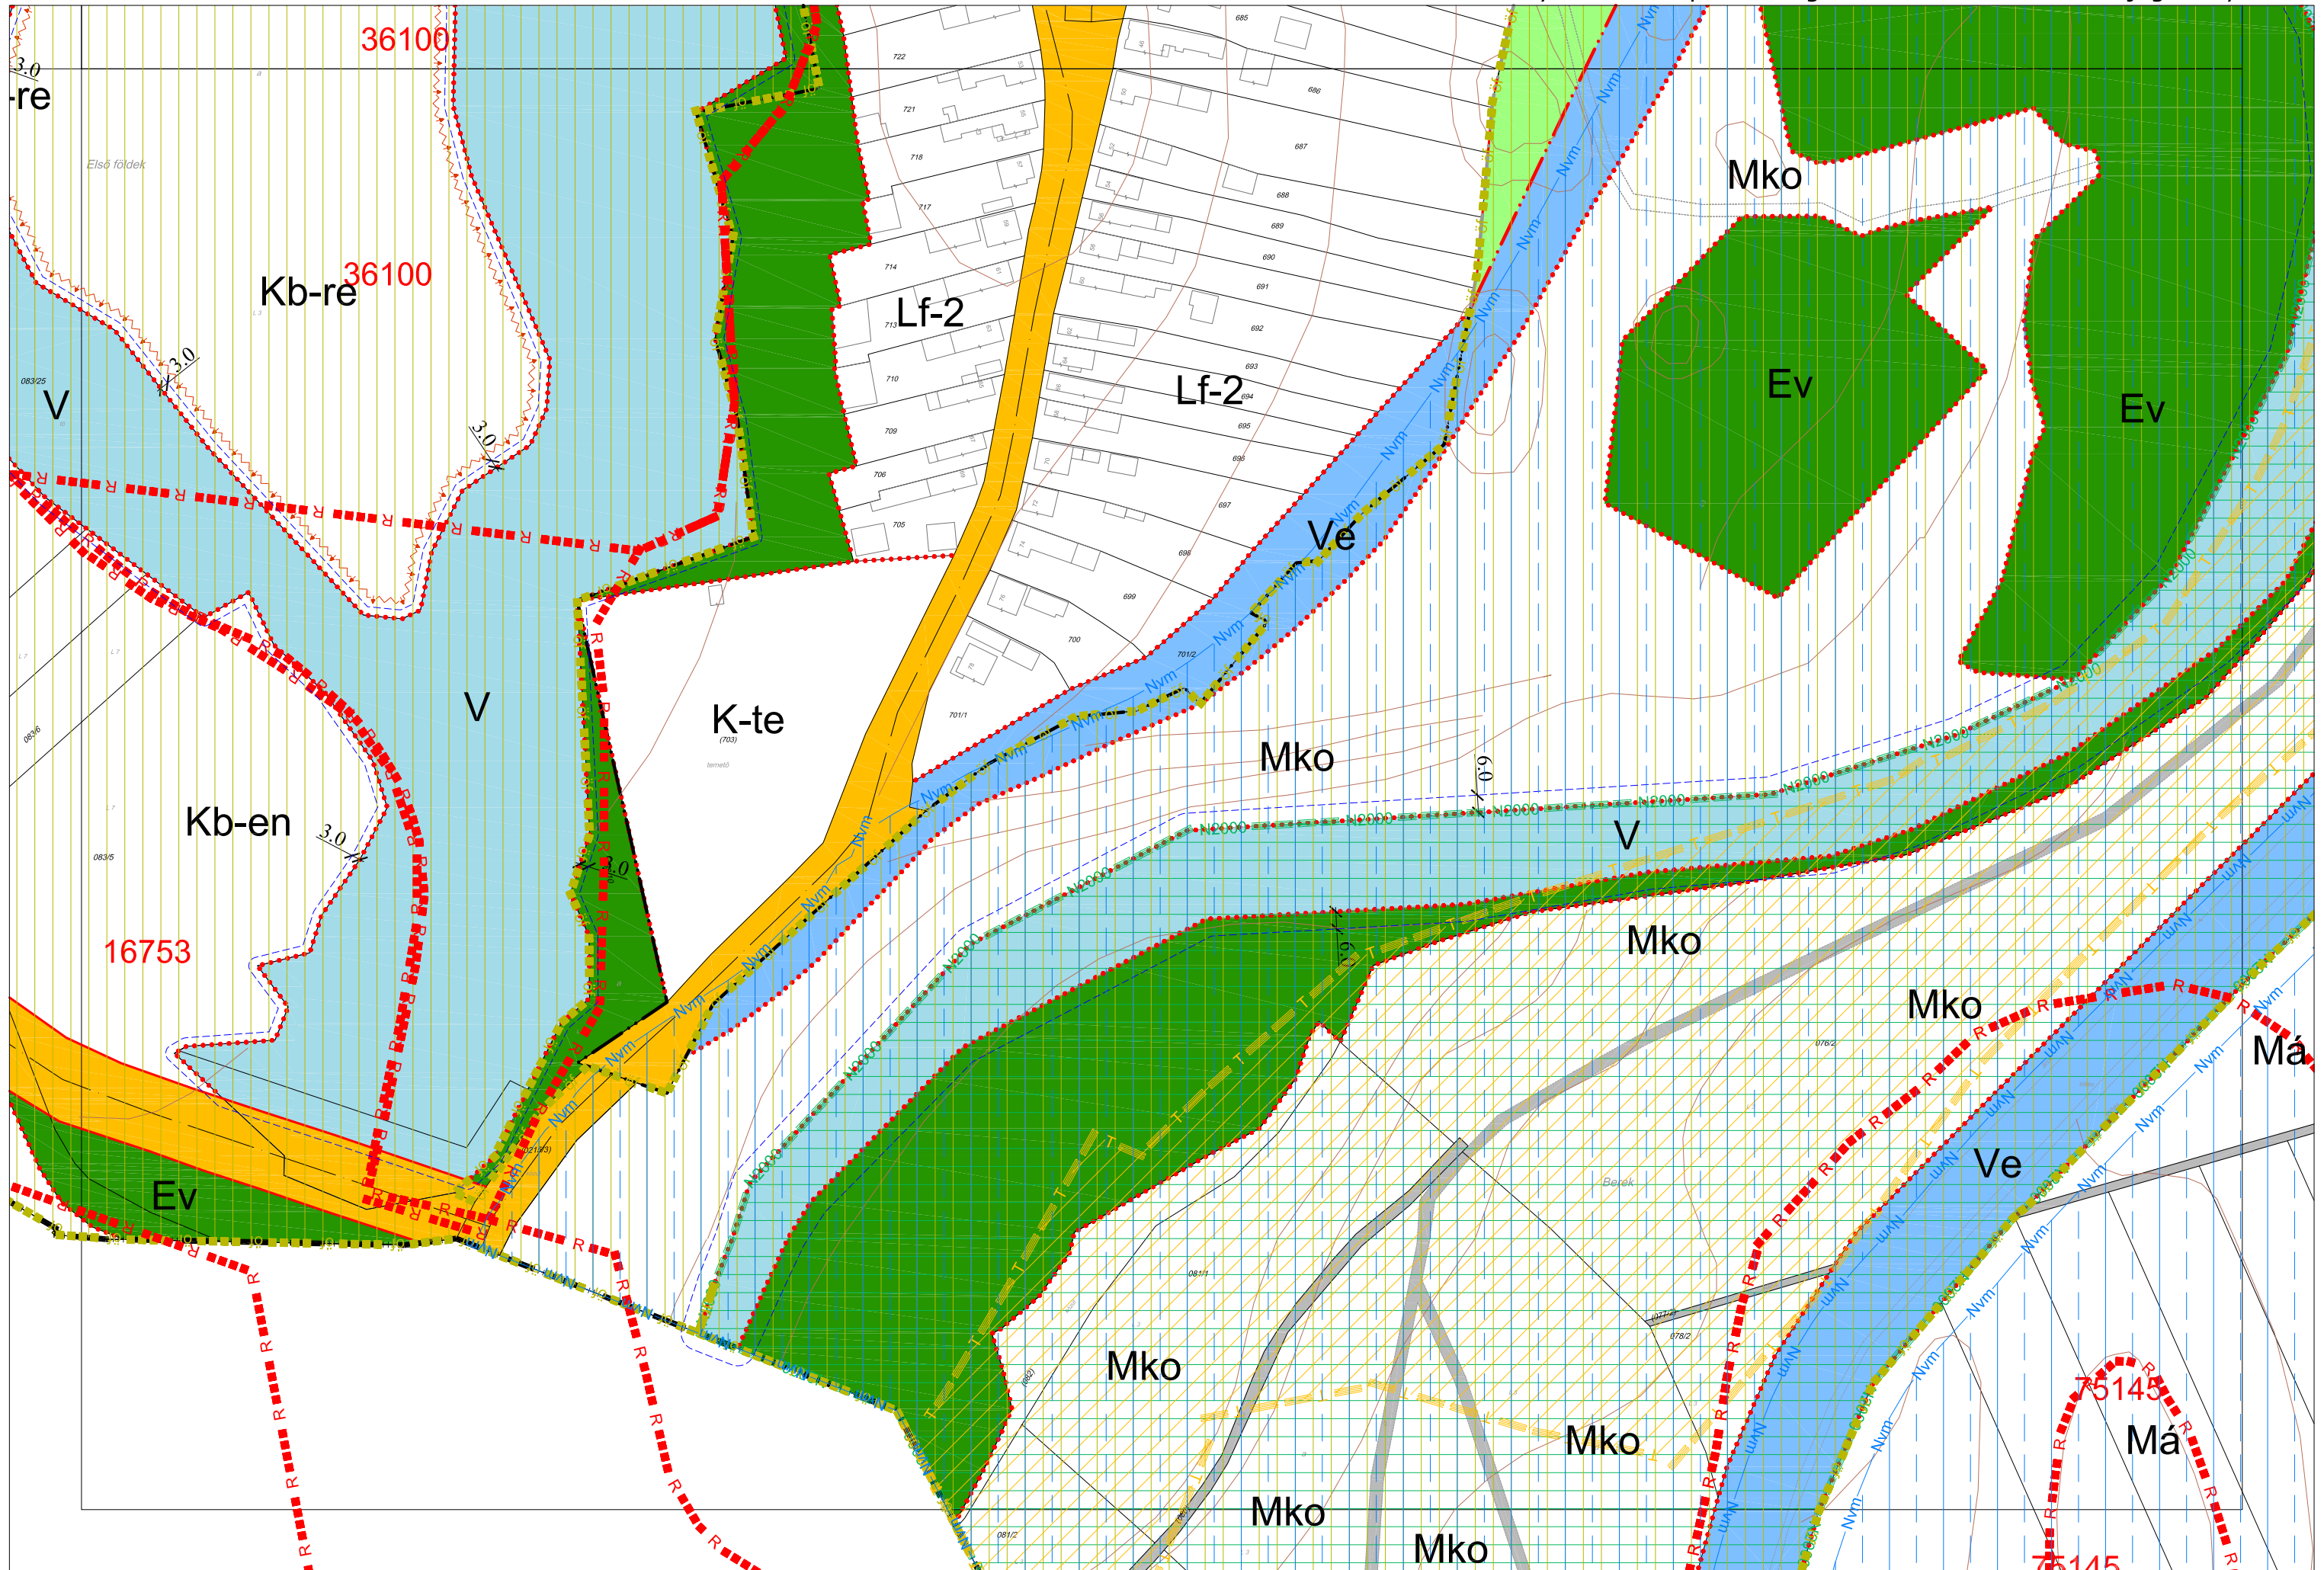

1. melléklet a 6/2020. (II.13.) önkormányzati rendelethez

Szirmabesenyő Nagyközség Szabályozási Terve

1.1. Jelmagyarázat

1.2. Szirmabesenyő Nagyközség Belterületi Szabályozási Terve M=1:2000

1.3 Szirmabesenyő Nagyközség Külterületi Szabályozási Terve M=1:8000