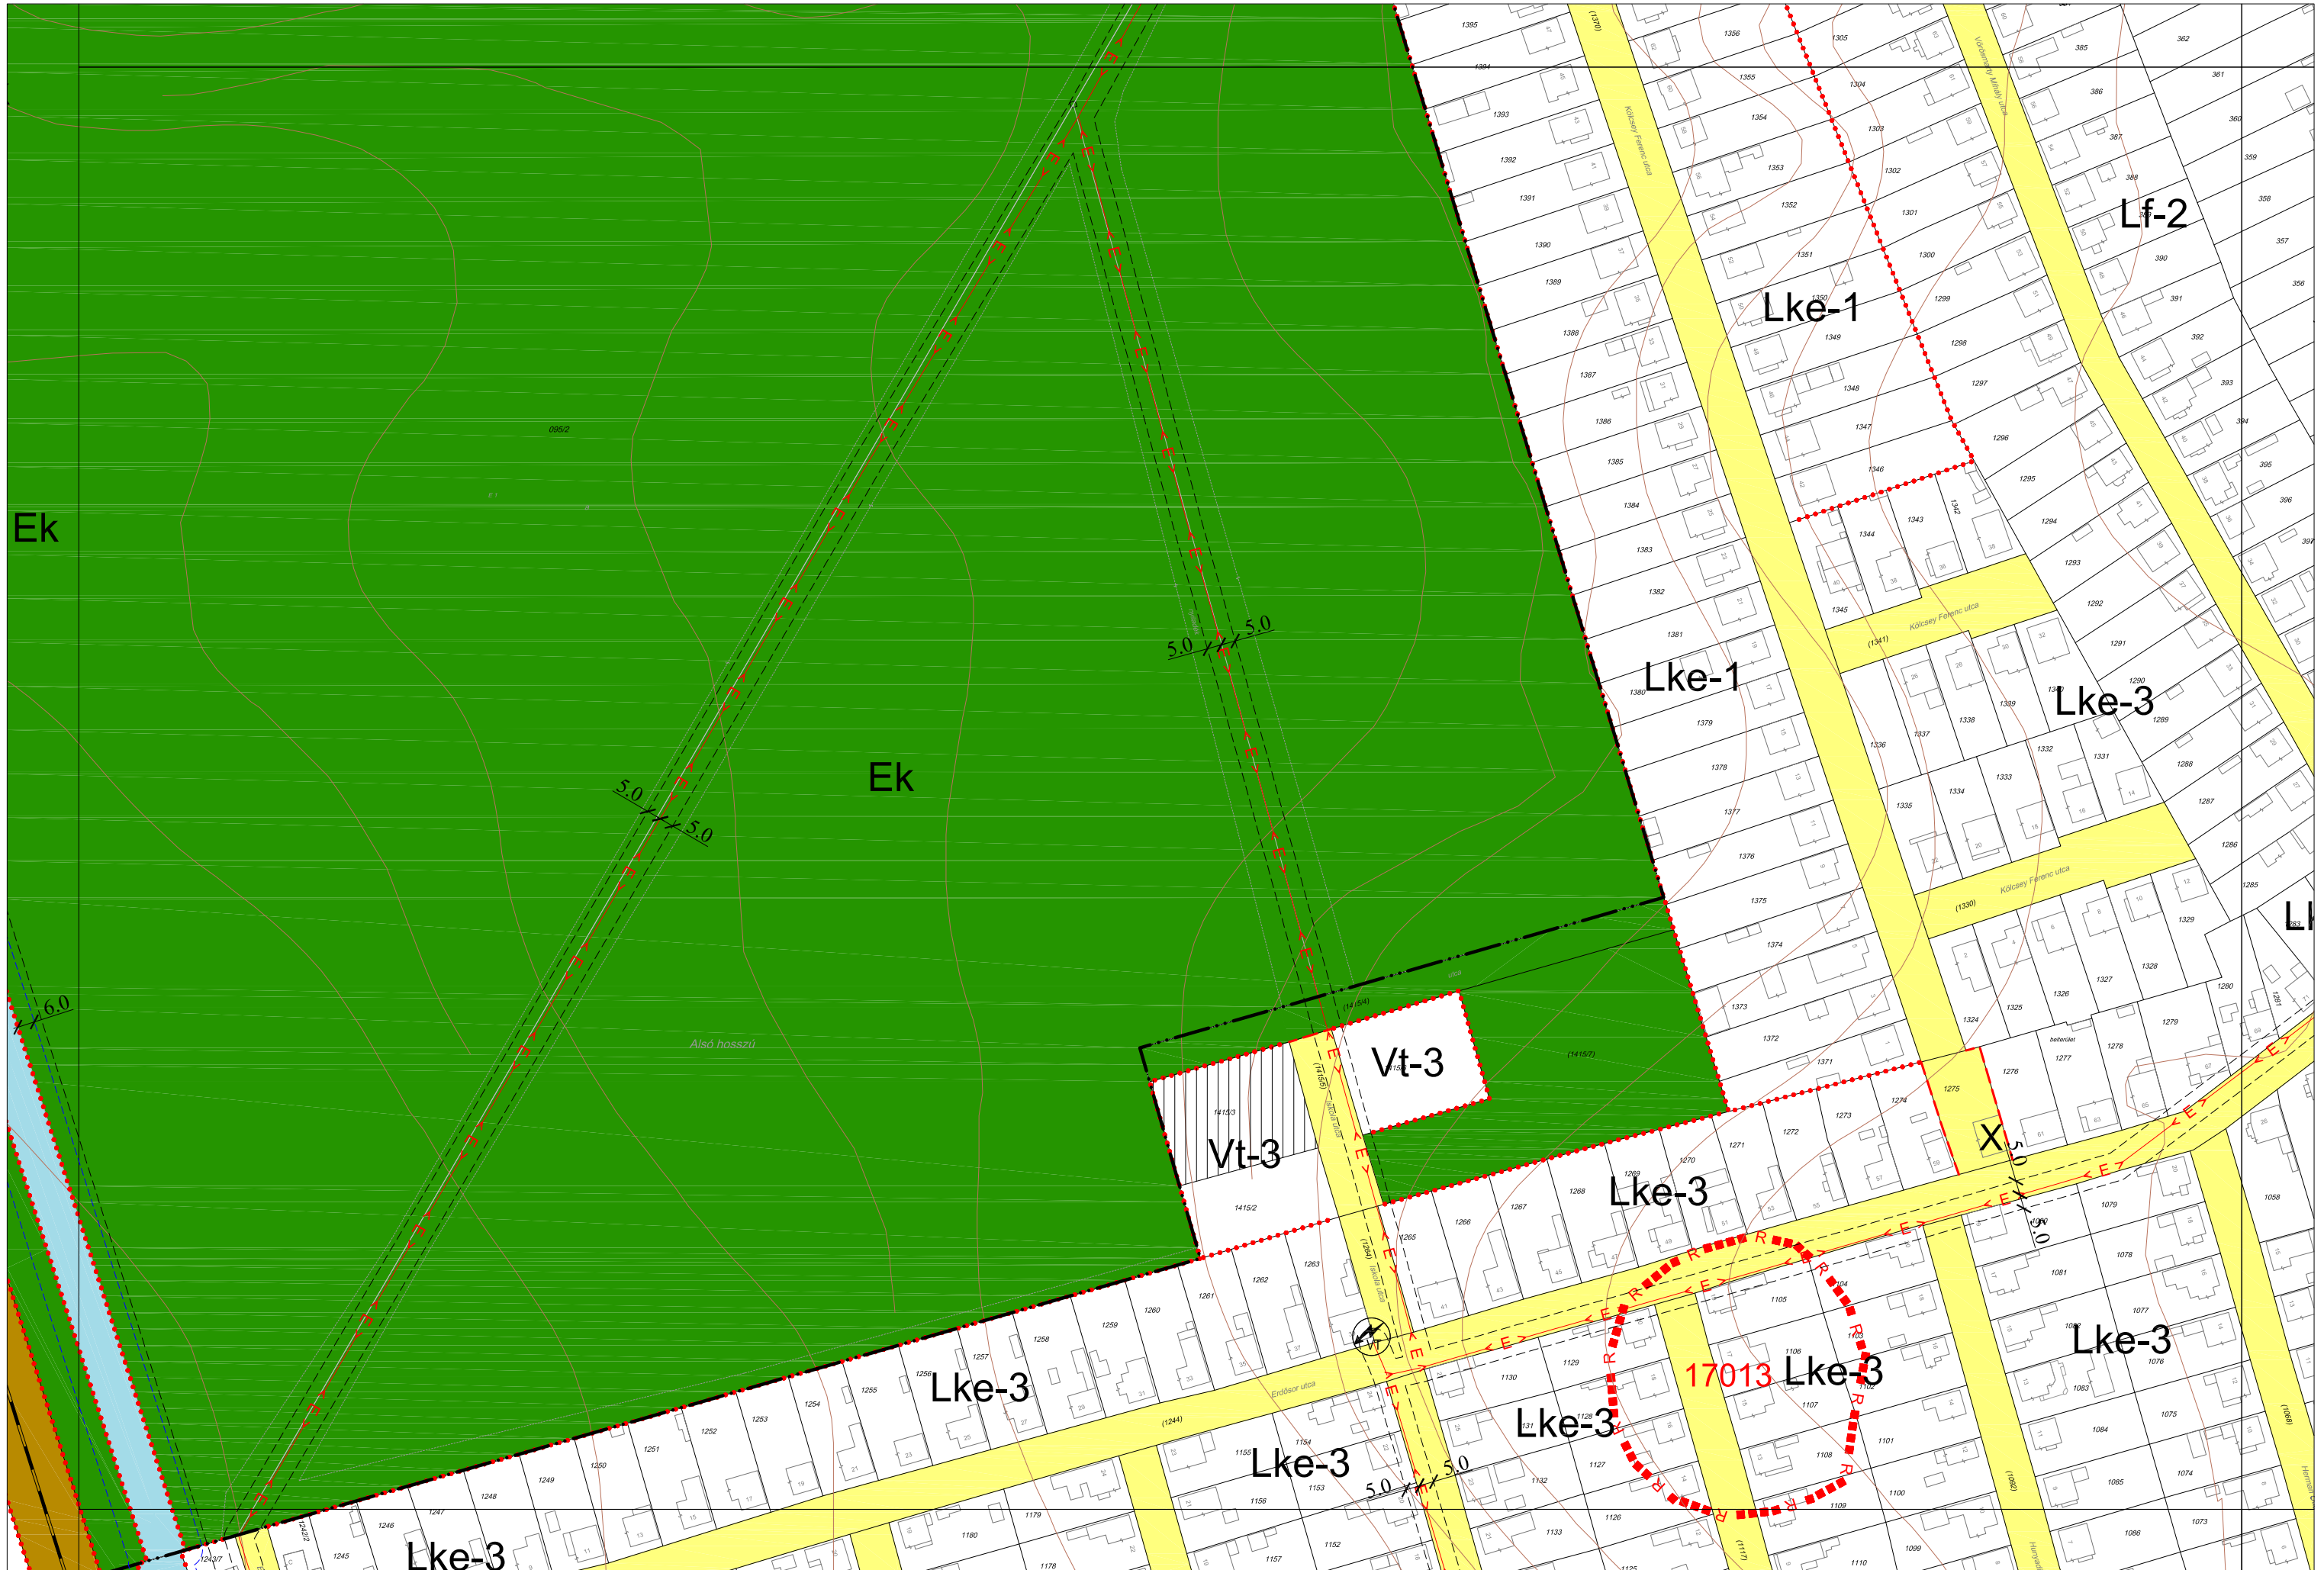

1. melléklet a 6/2020. (II.13.) önkormányzati rendelethez

Szirmabesenyő Nagyközség Szabályozási Terve

1.1. Jelmagyarázat

1.2. Szirmabesenyő Nagyközség Belterületi Szabályozási Terve M=1:2000

1.3 Szirmabesenyő Nagyközség Külterületi Szabályozási Terve M=1:8000