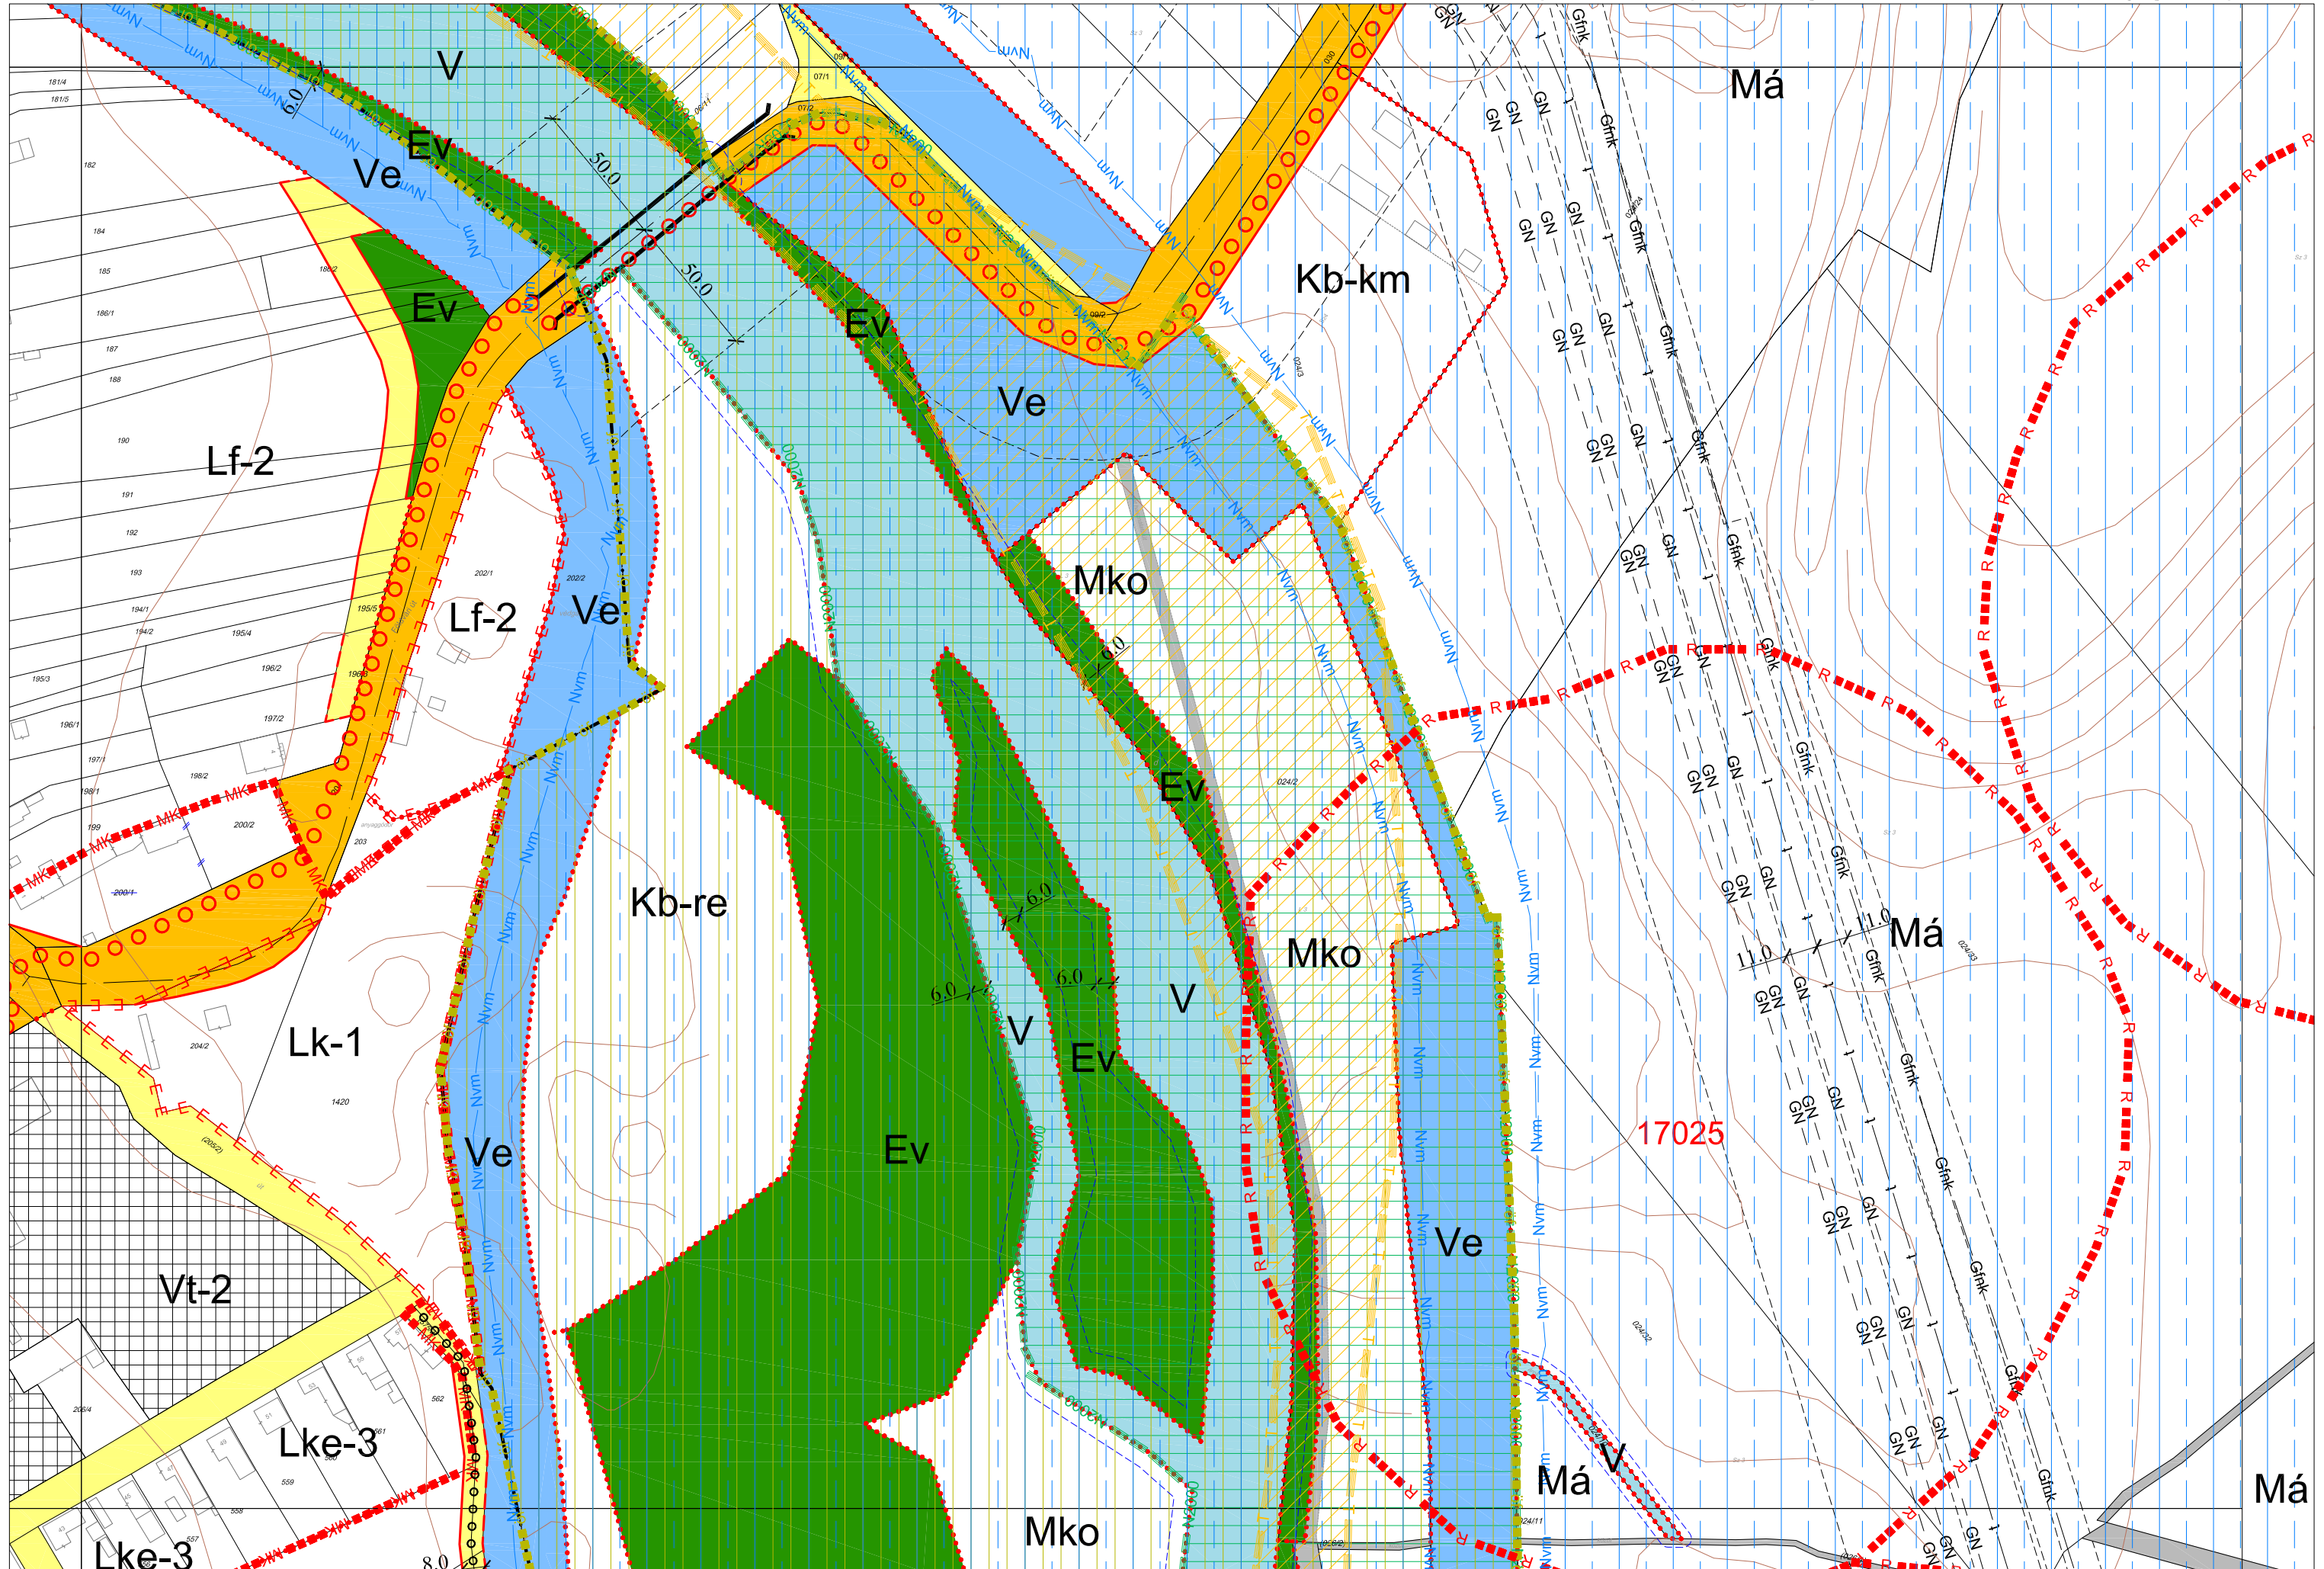

1. melléklet a 6/2020. (II.13.) önkormányzati rendelethez

Szirmabesenyő Nagyközség Szabályozási Terve

1.1. Jelmagyarázat

1.2. Szirmabesenyő Nagyközség Belterületi Szabályozási Terve M=1:2000

1.3 Szirmabesenyő Nagyközség Külterületi Szabályozási Terve M=1:8000