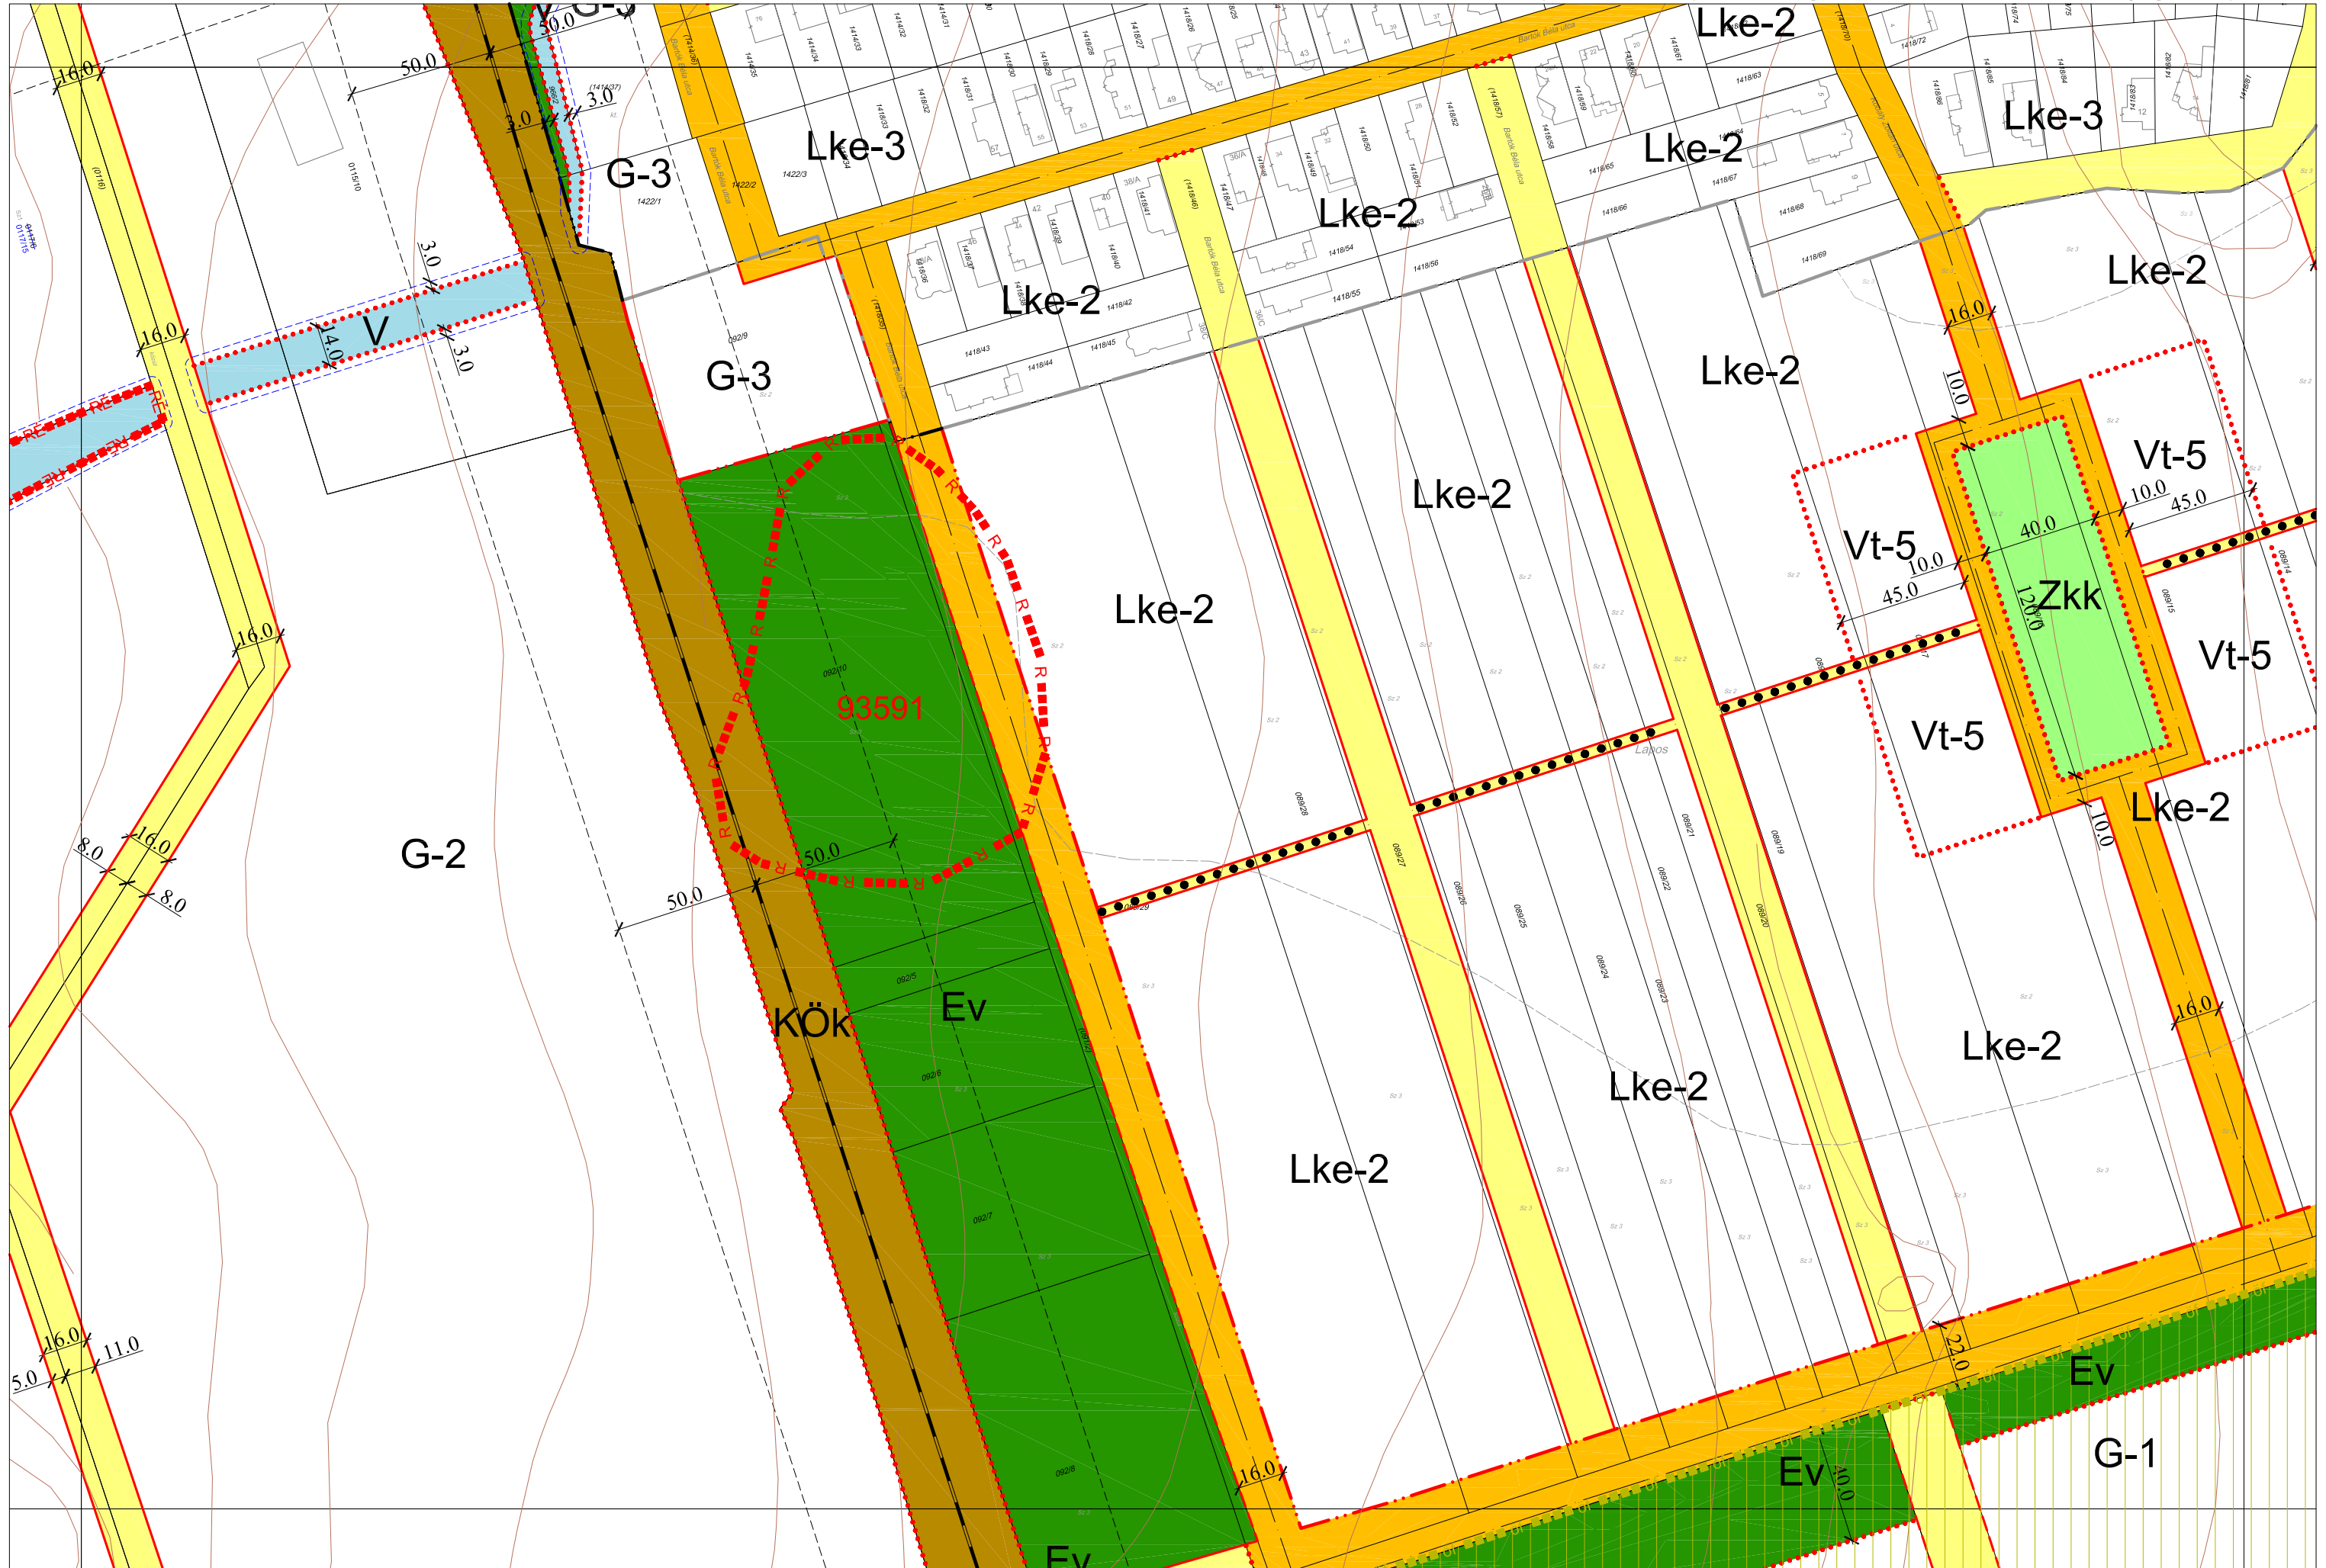

1. melléklet a 6/2020. (II.13.) önkormányzati rendelethez

Szirmabesenyő Nagyközség Szabályozási Terve

1.1. Jelmagyarázat

1.2. Szirmabesenyő Nagyközség Belterületi Szabályozási Terve M=1:2000

1.3 Szirmabesenyő Nagyközség Külterületi Szabályozási Terve M=1:8000