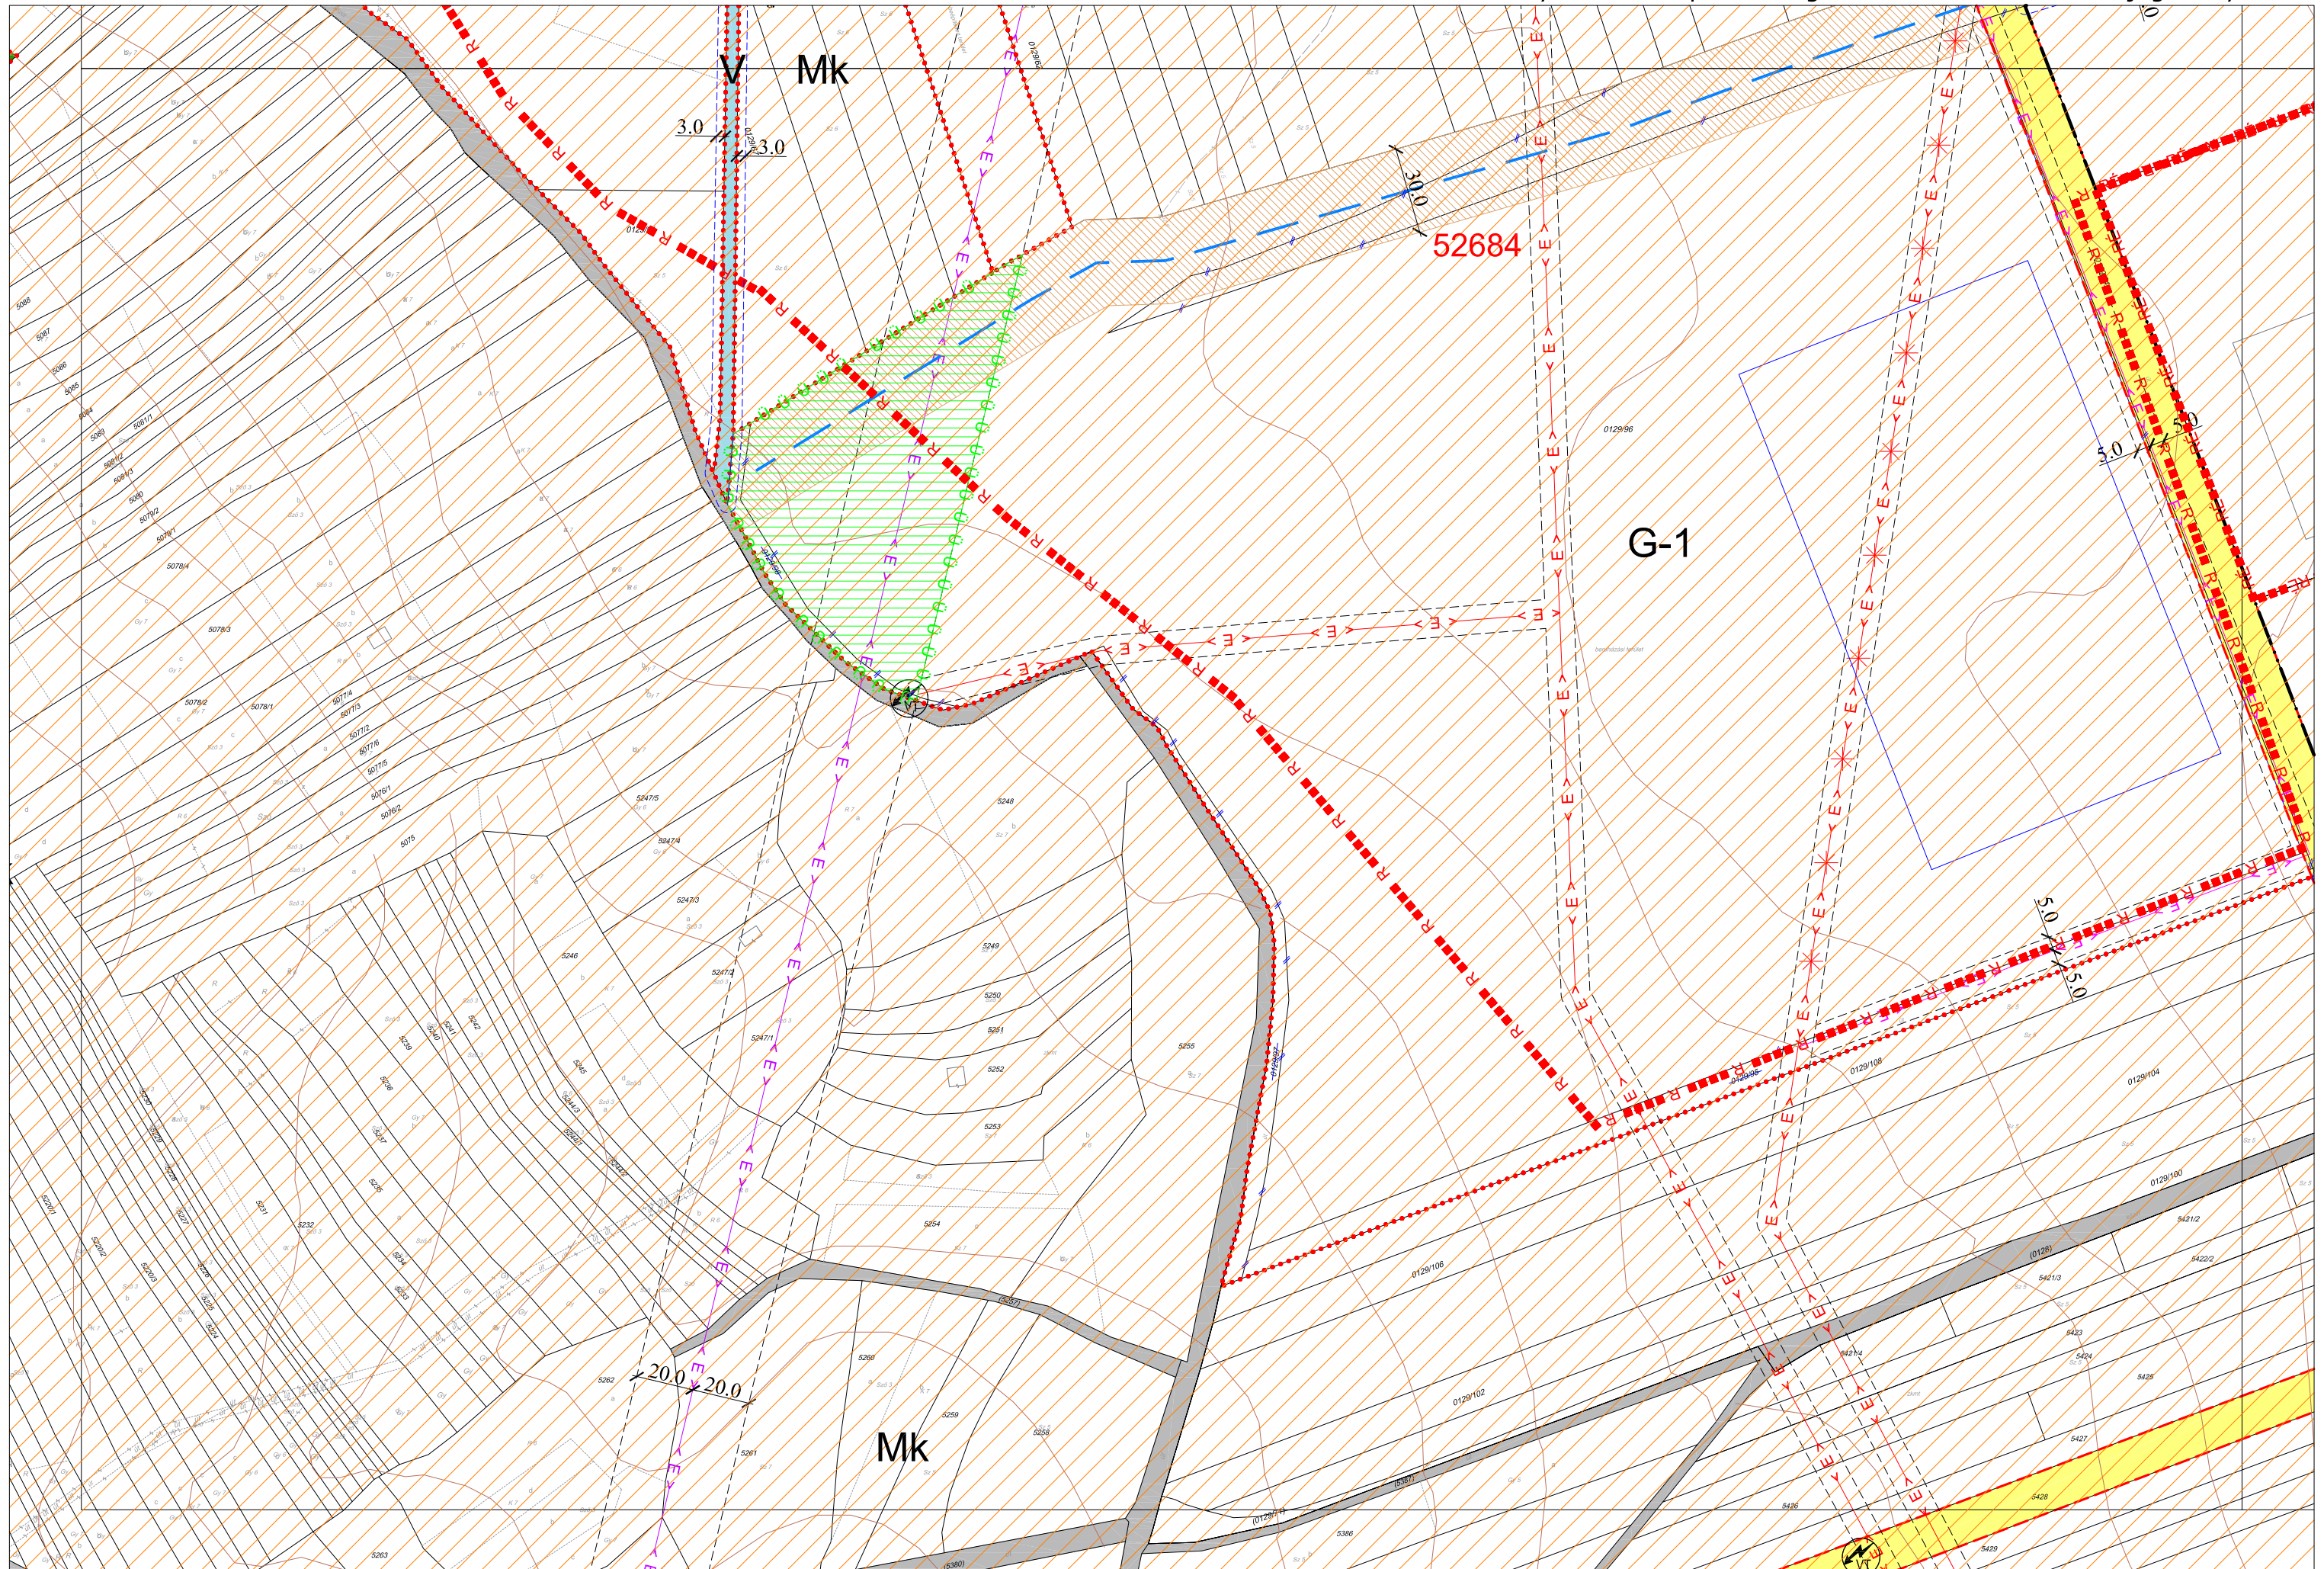

1. melléklet a 6/2020. (II.13.) önkormányzati rendelethez

Szirmabesenyő Nagyközség Szabályozási Terve

1.1. Jelmagyarázat

1.2. Szirmabesenyő Nagyközség Belterületi Szabályozási Terve M=1:2000

1.3 Szirmabesenyő Nagyközség Külterületi Szabályozási Terve M=1:8000