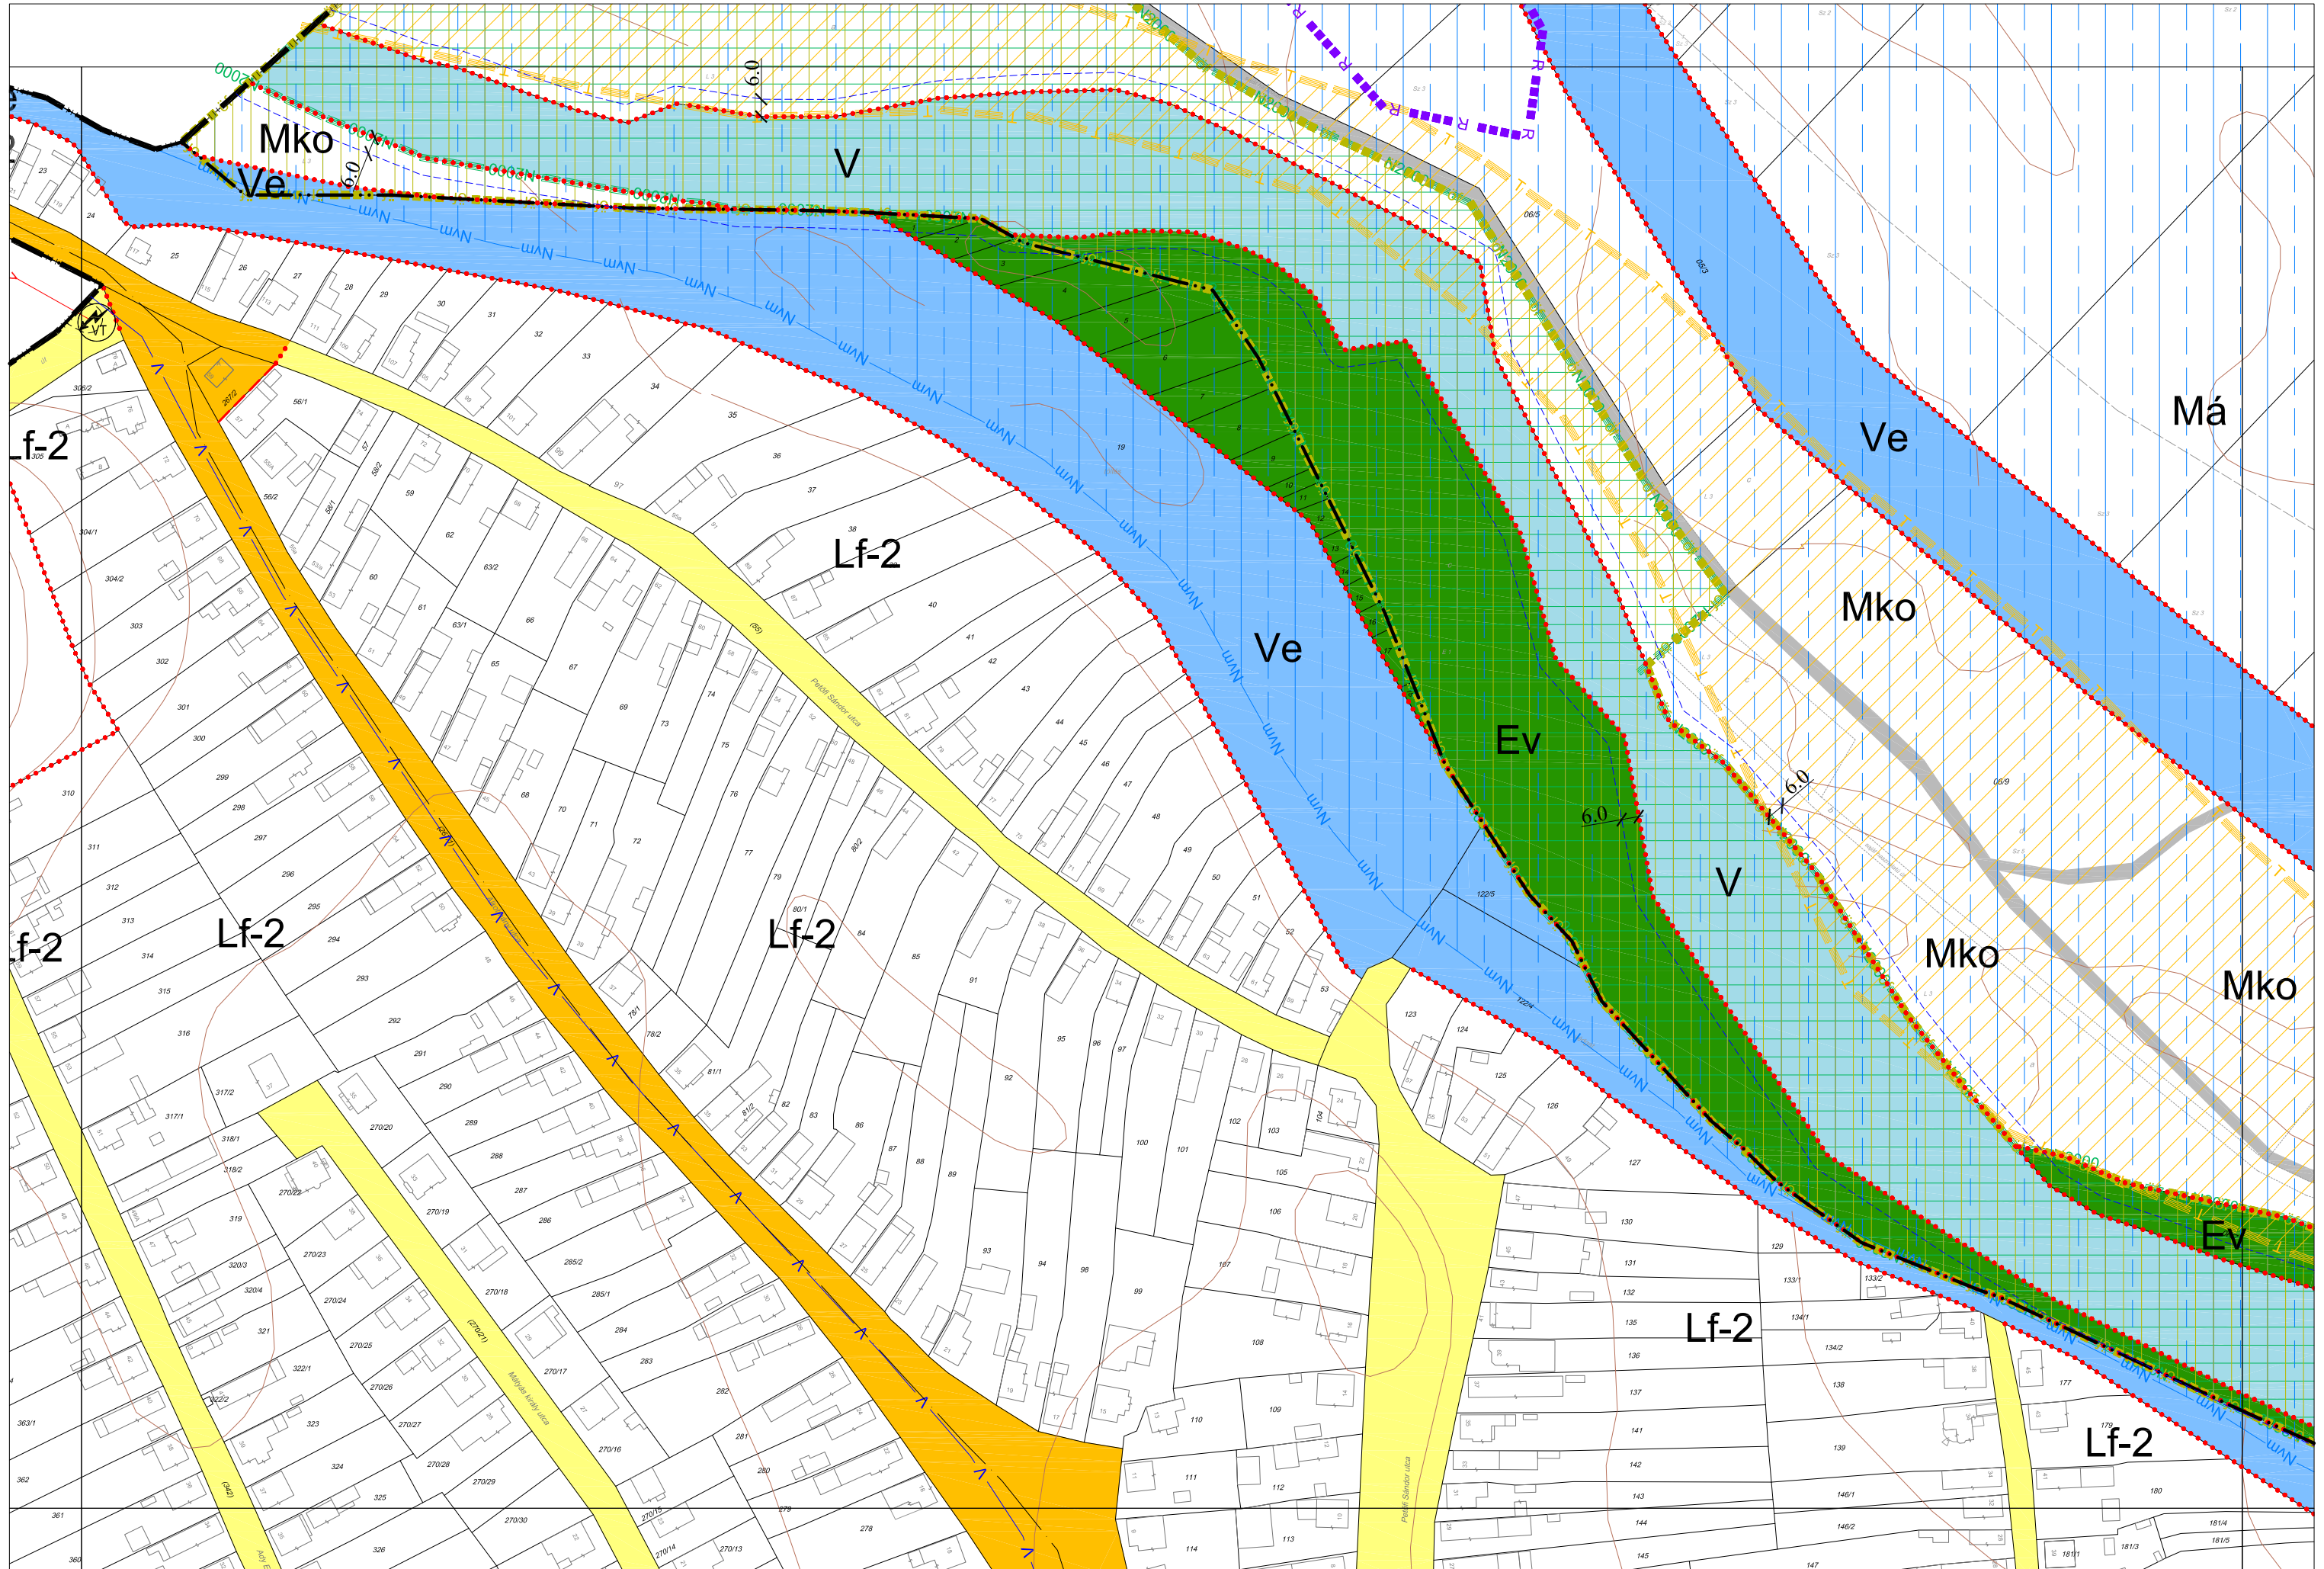

1. melléklet a 6/2020. (II.13.) önkormányzati rendelethez

Szirmabesenyő Nagyközség Szabályozási Terve

1.1. Jelmagyarázat

1.2. Szirmabesenyő Nagyközség Belterületi Szabályozási Terve M=1:2000

1.3 Szirmabesenyő Nagyközség Külterületi Szabályozási Terve M=1:8000