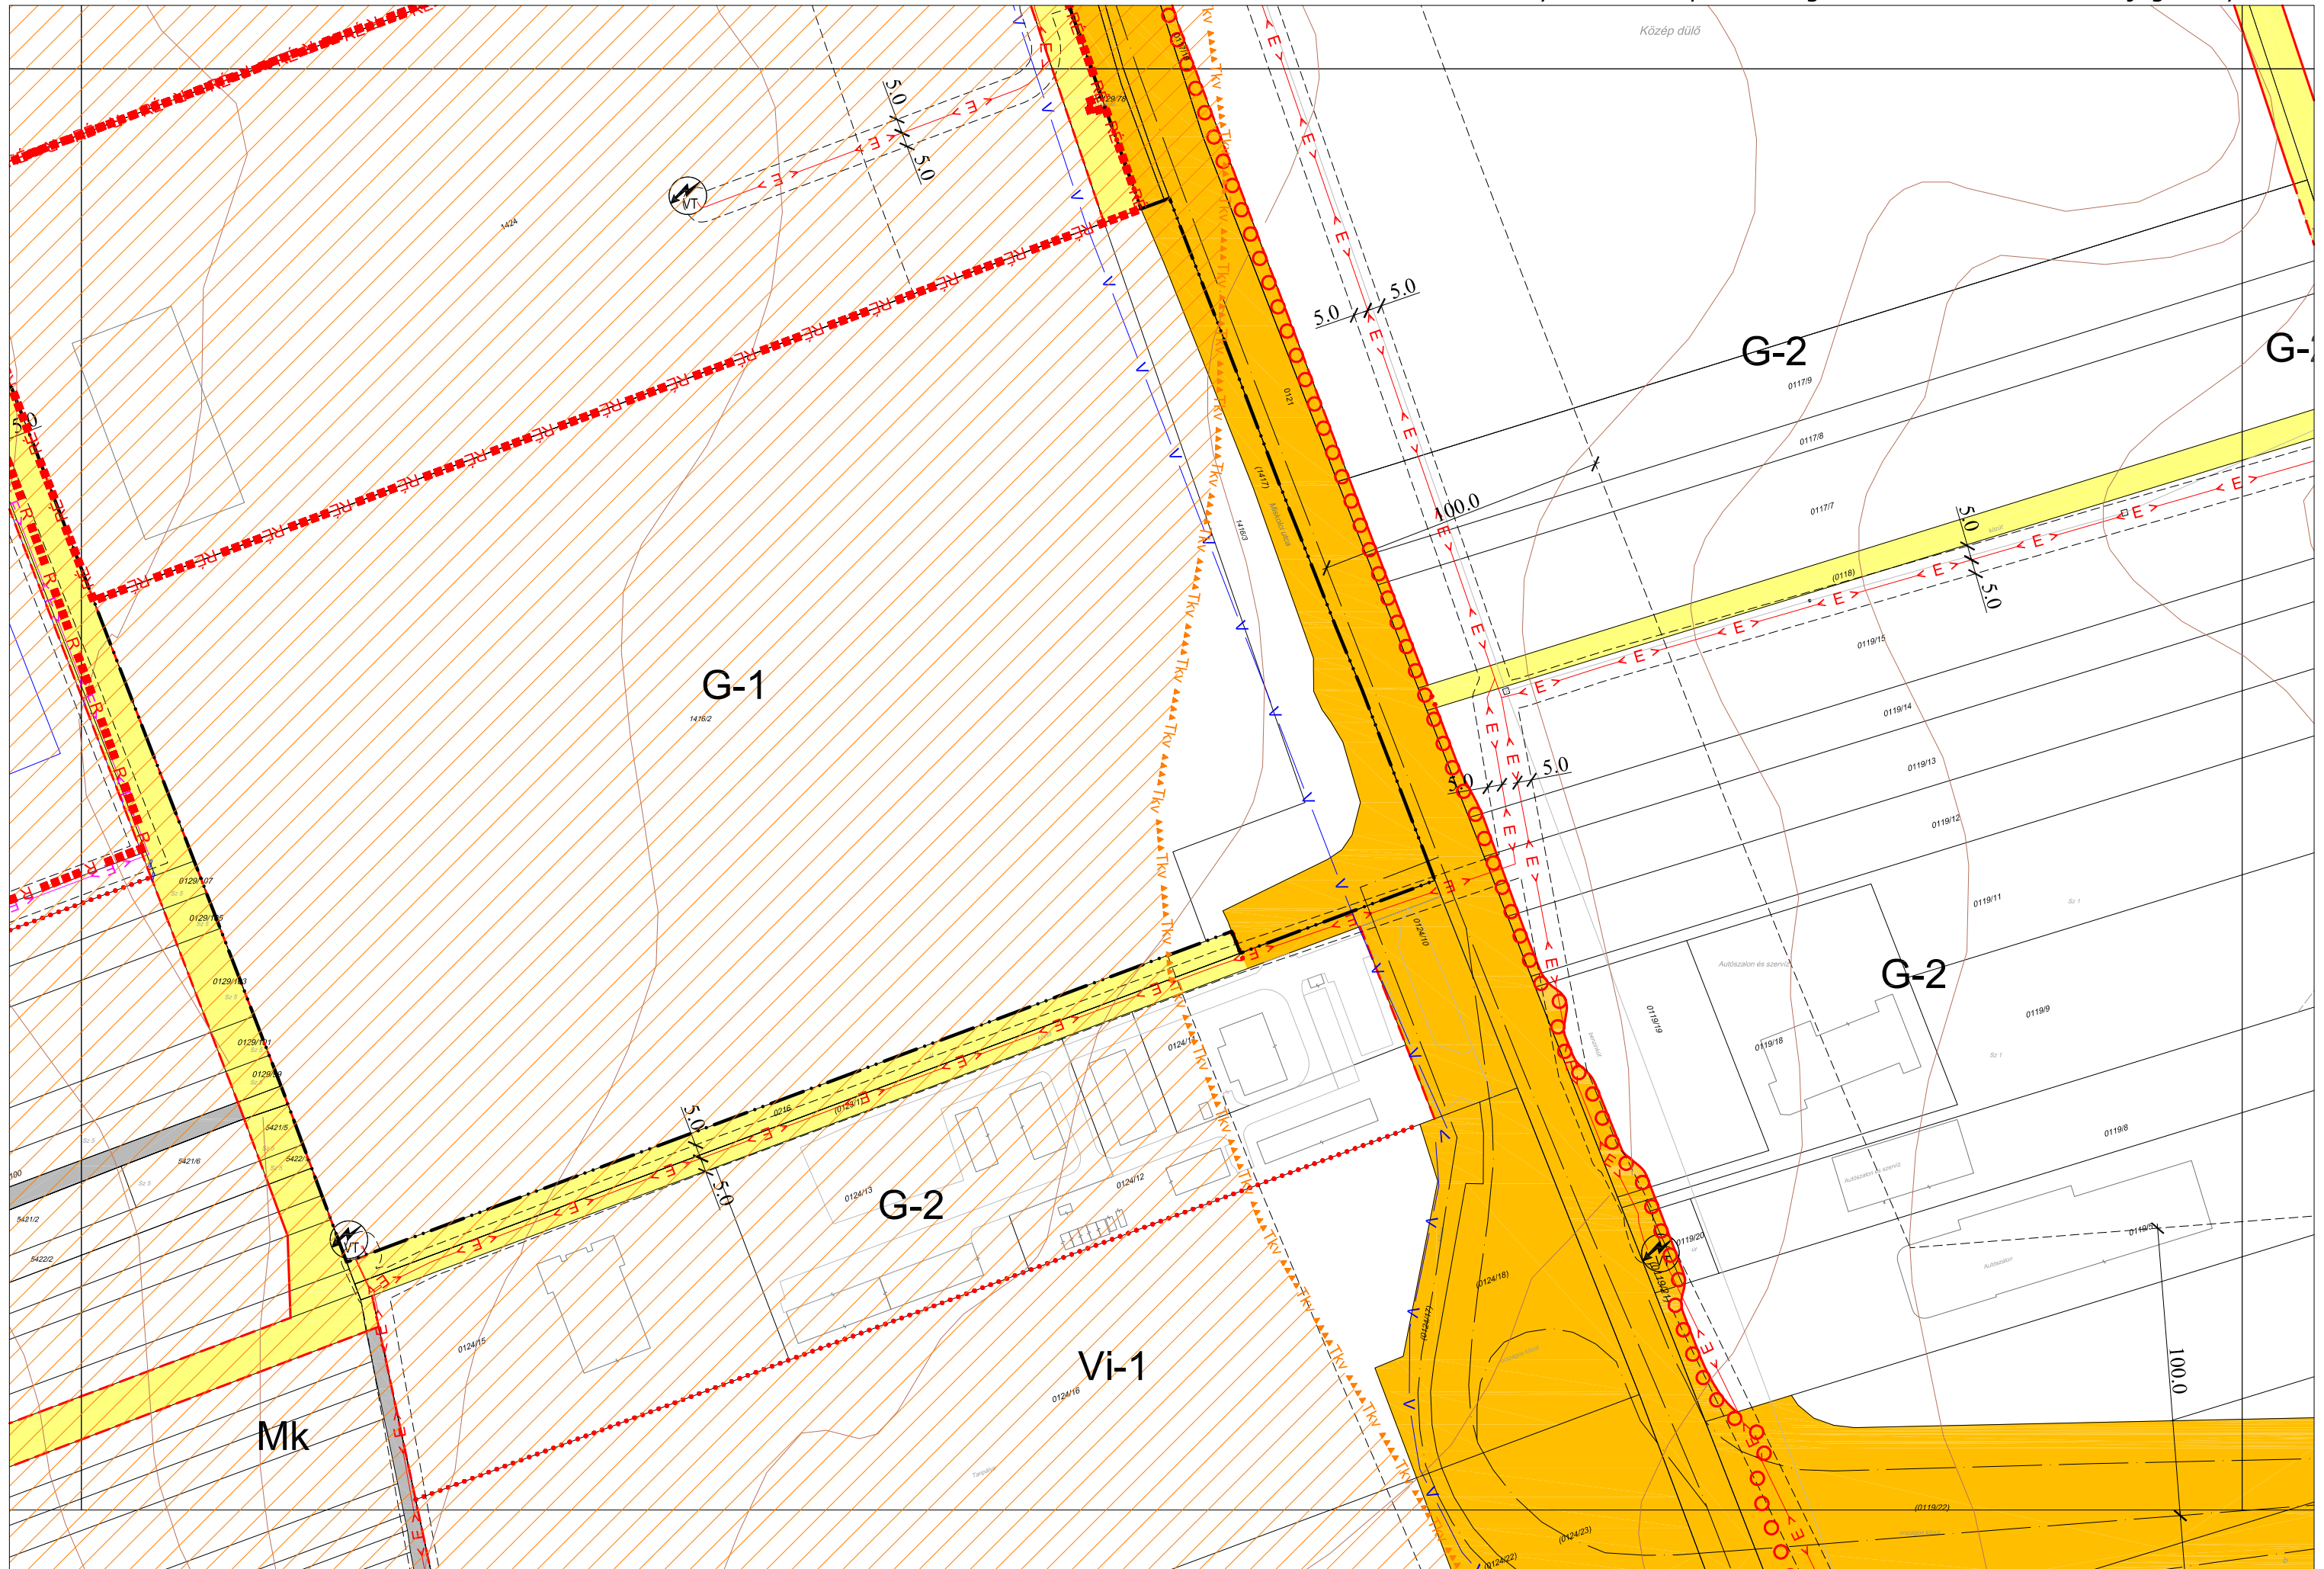

1. melléklet a 6/2020. (II.13.) önkormányzati rendelethez

Szirmabesenyő Nagyközség Szabályozási Terve

1.1. Jelmagyarázat

1.2. Szirmabesenyő Nagyközség Belterületi Szabályozási Terve M=1:2000

1.3 Szirmabesenyő Nagyközség Külterületi Szabályozási Terve M=1:8000