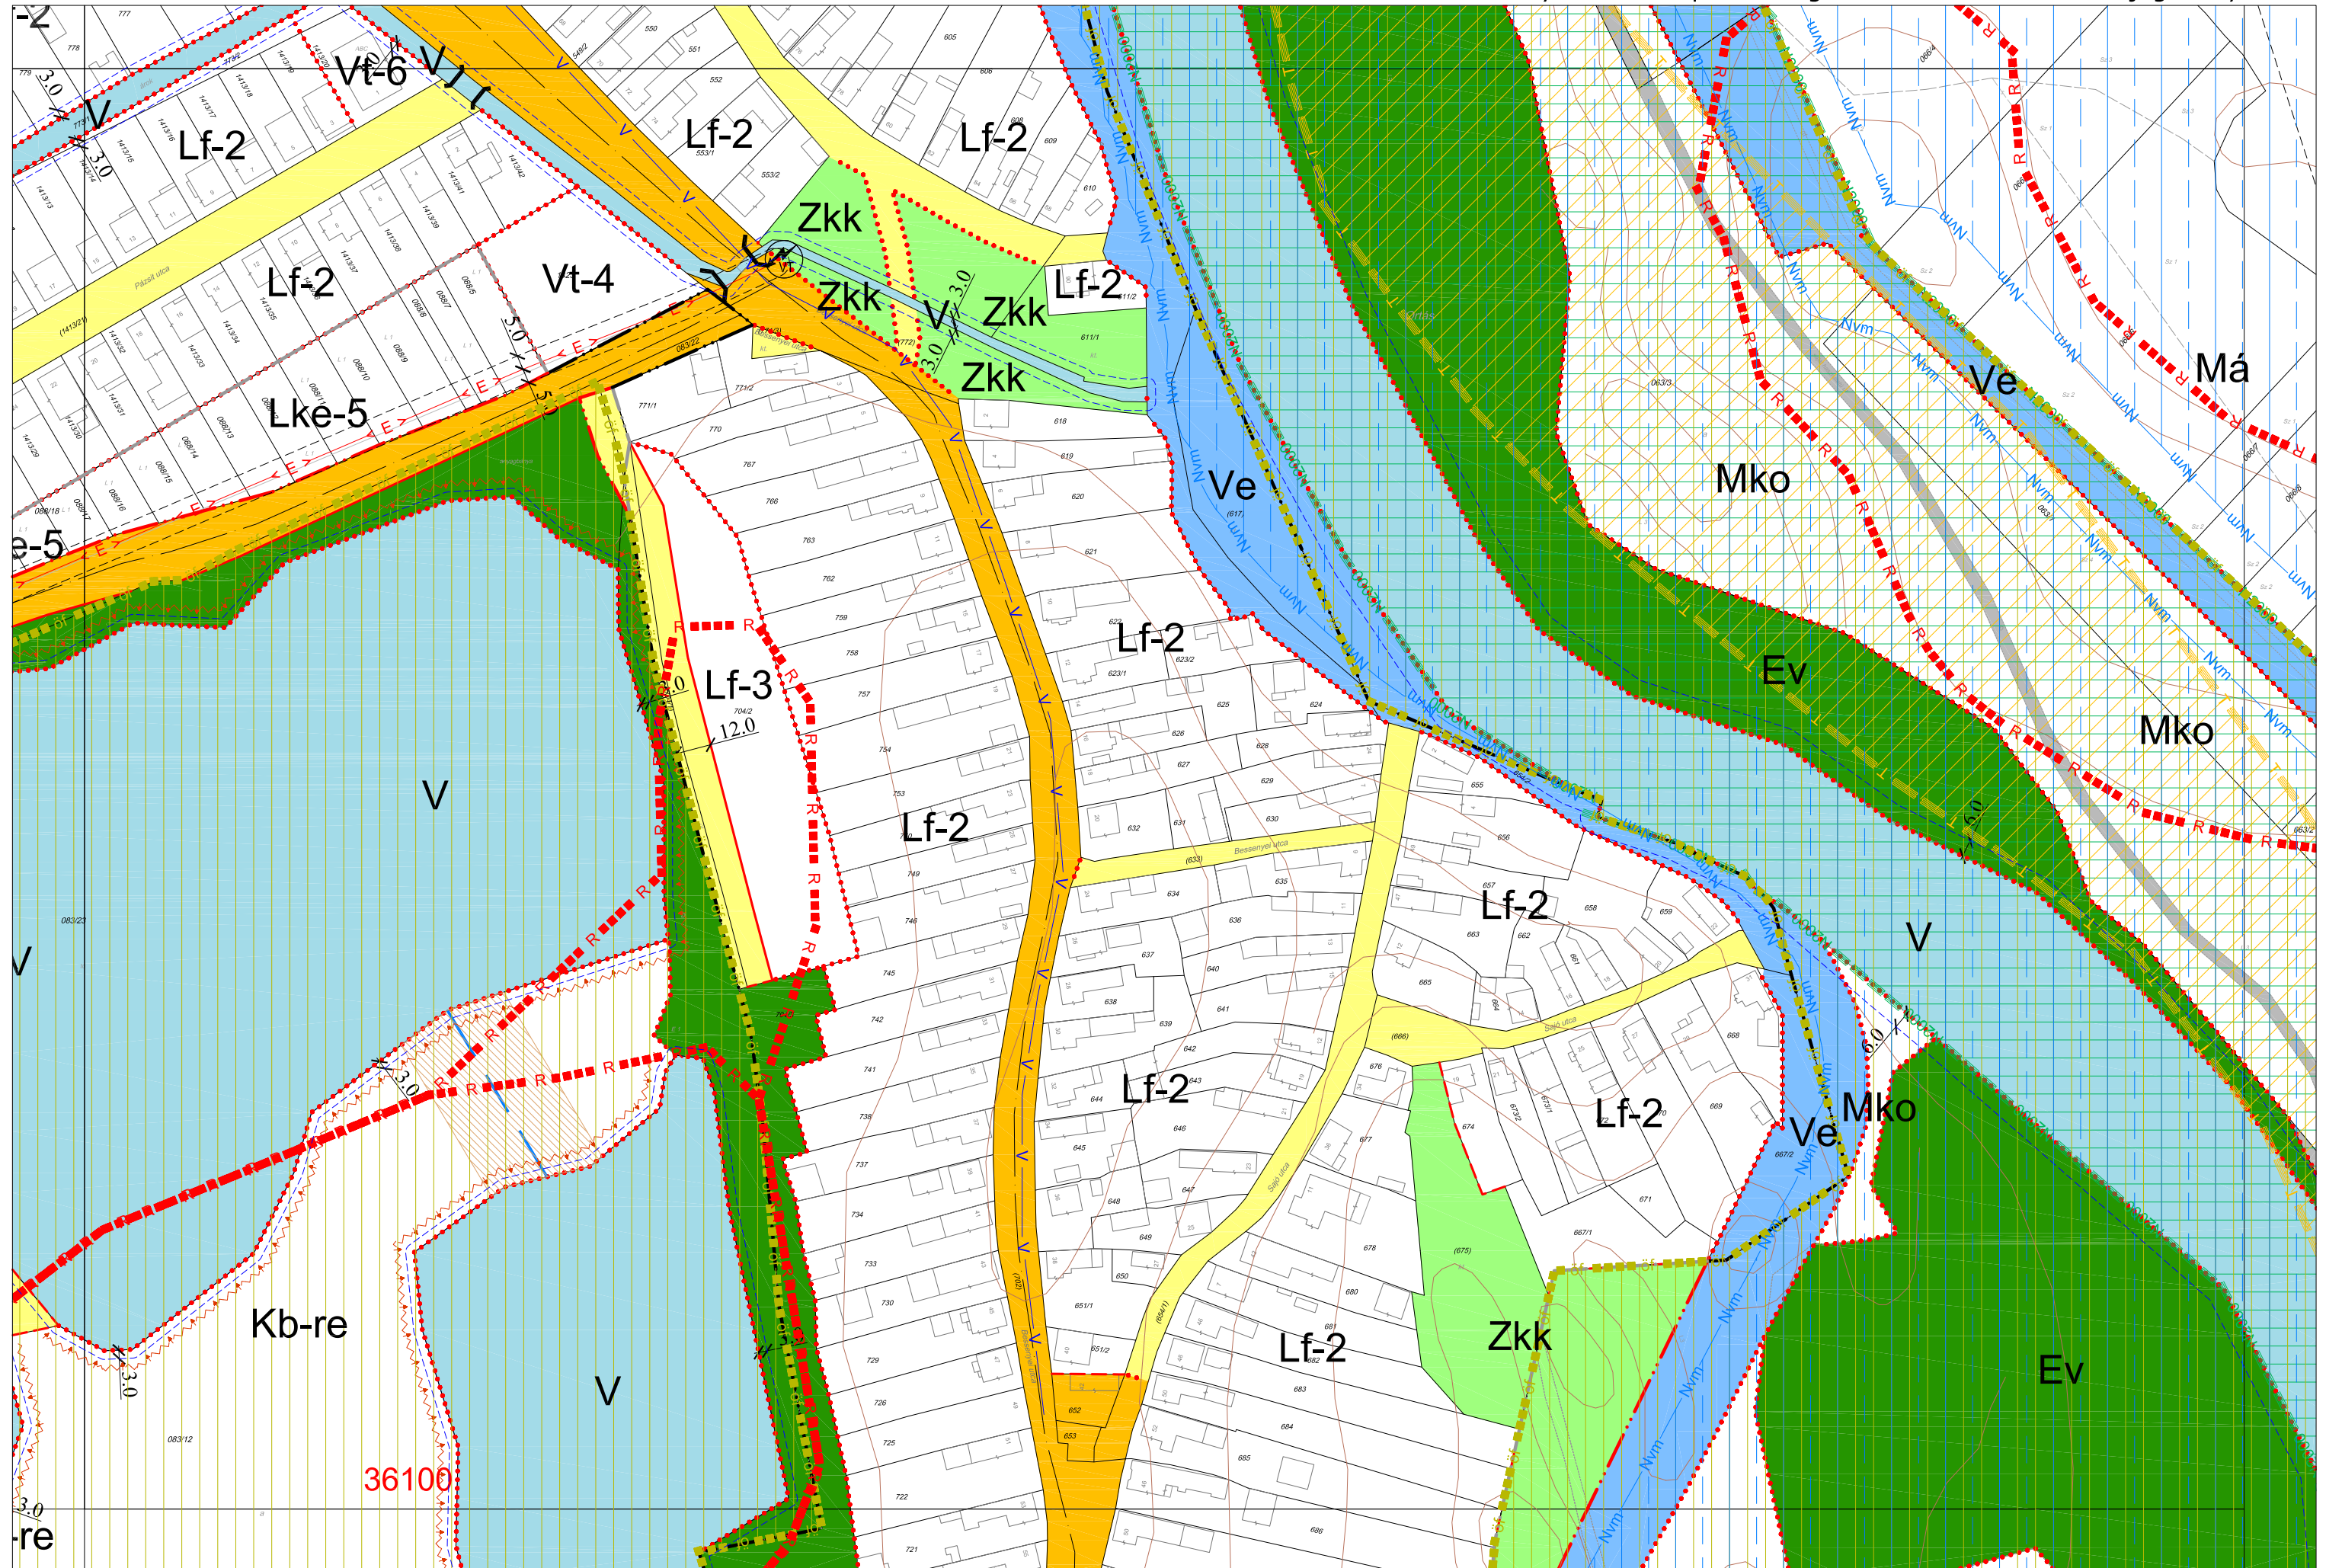

1. melléklet a 6/2020. (II.13.) önkormányzati rendelethez

Szirmabesenyő Nagyközség Szabályozási Terve

1.1. Jelmagyarázat

1.2. Szirmabesenyő Nagyközség Belterületi Szabályozási Terve M=1:2000

1.3 Szirmabesenyő Nagyközség Külterületi Szabályozási Terve M=1:8000