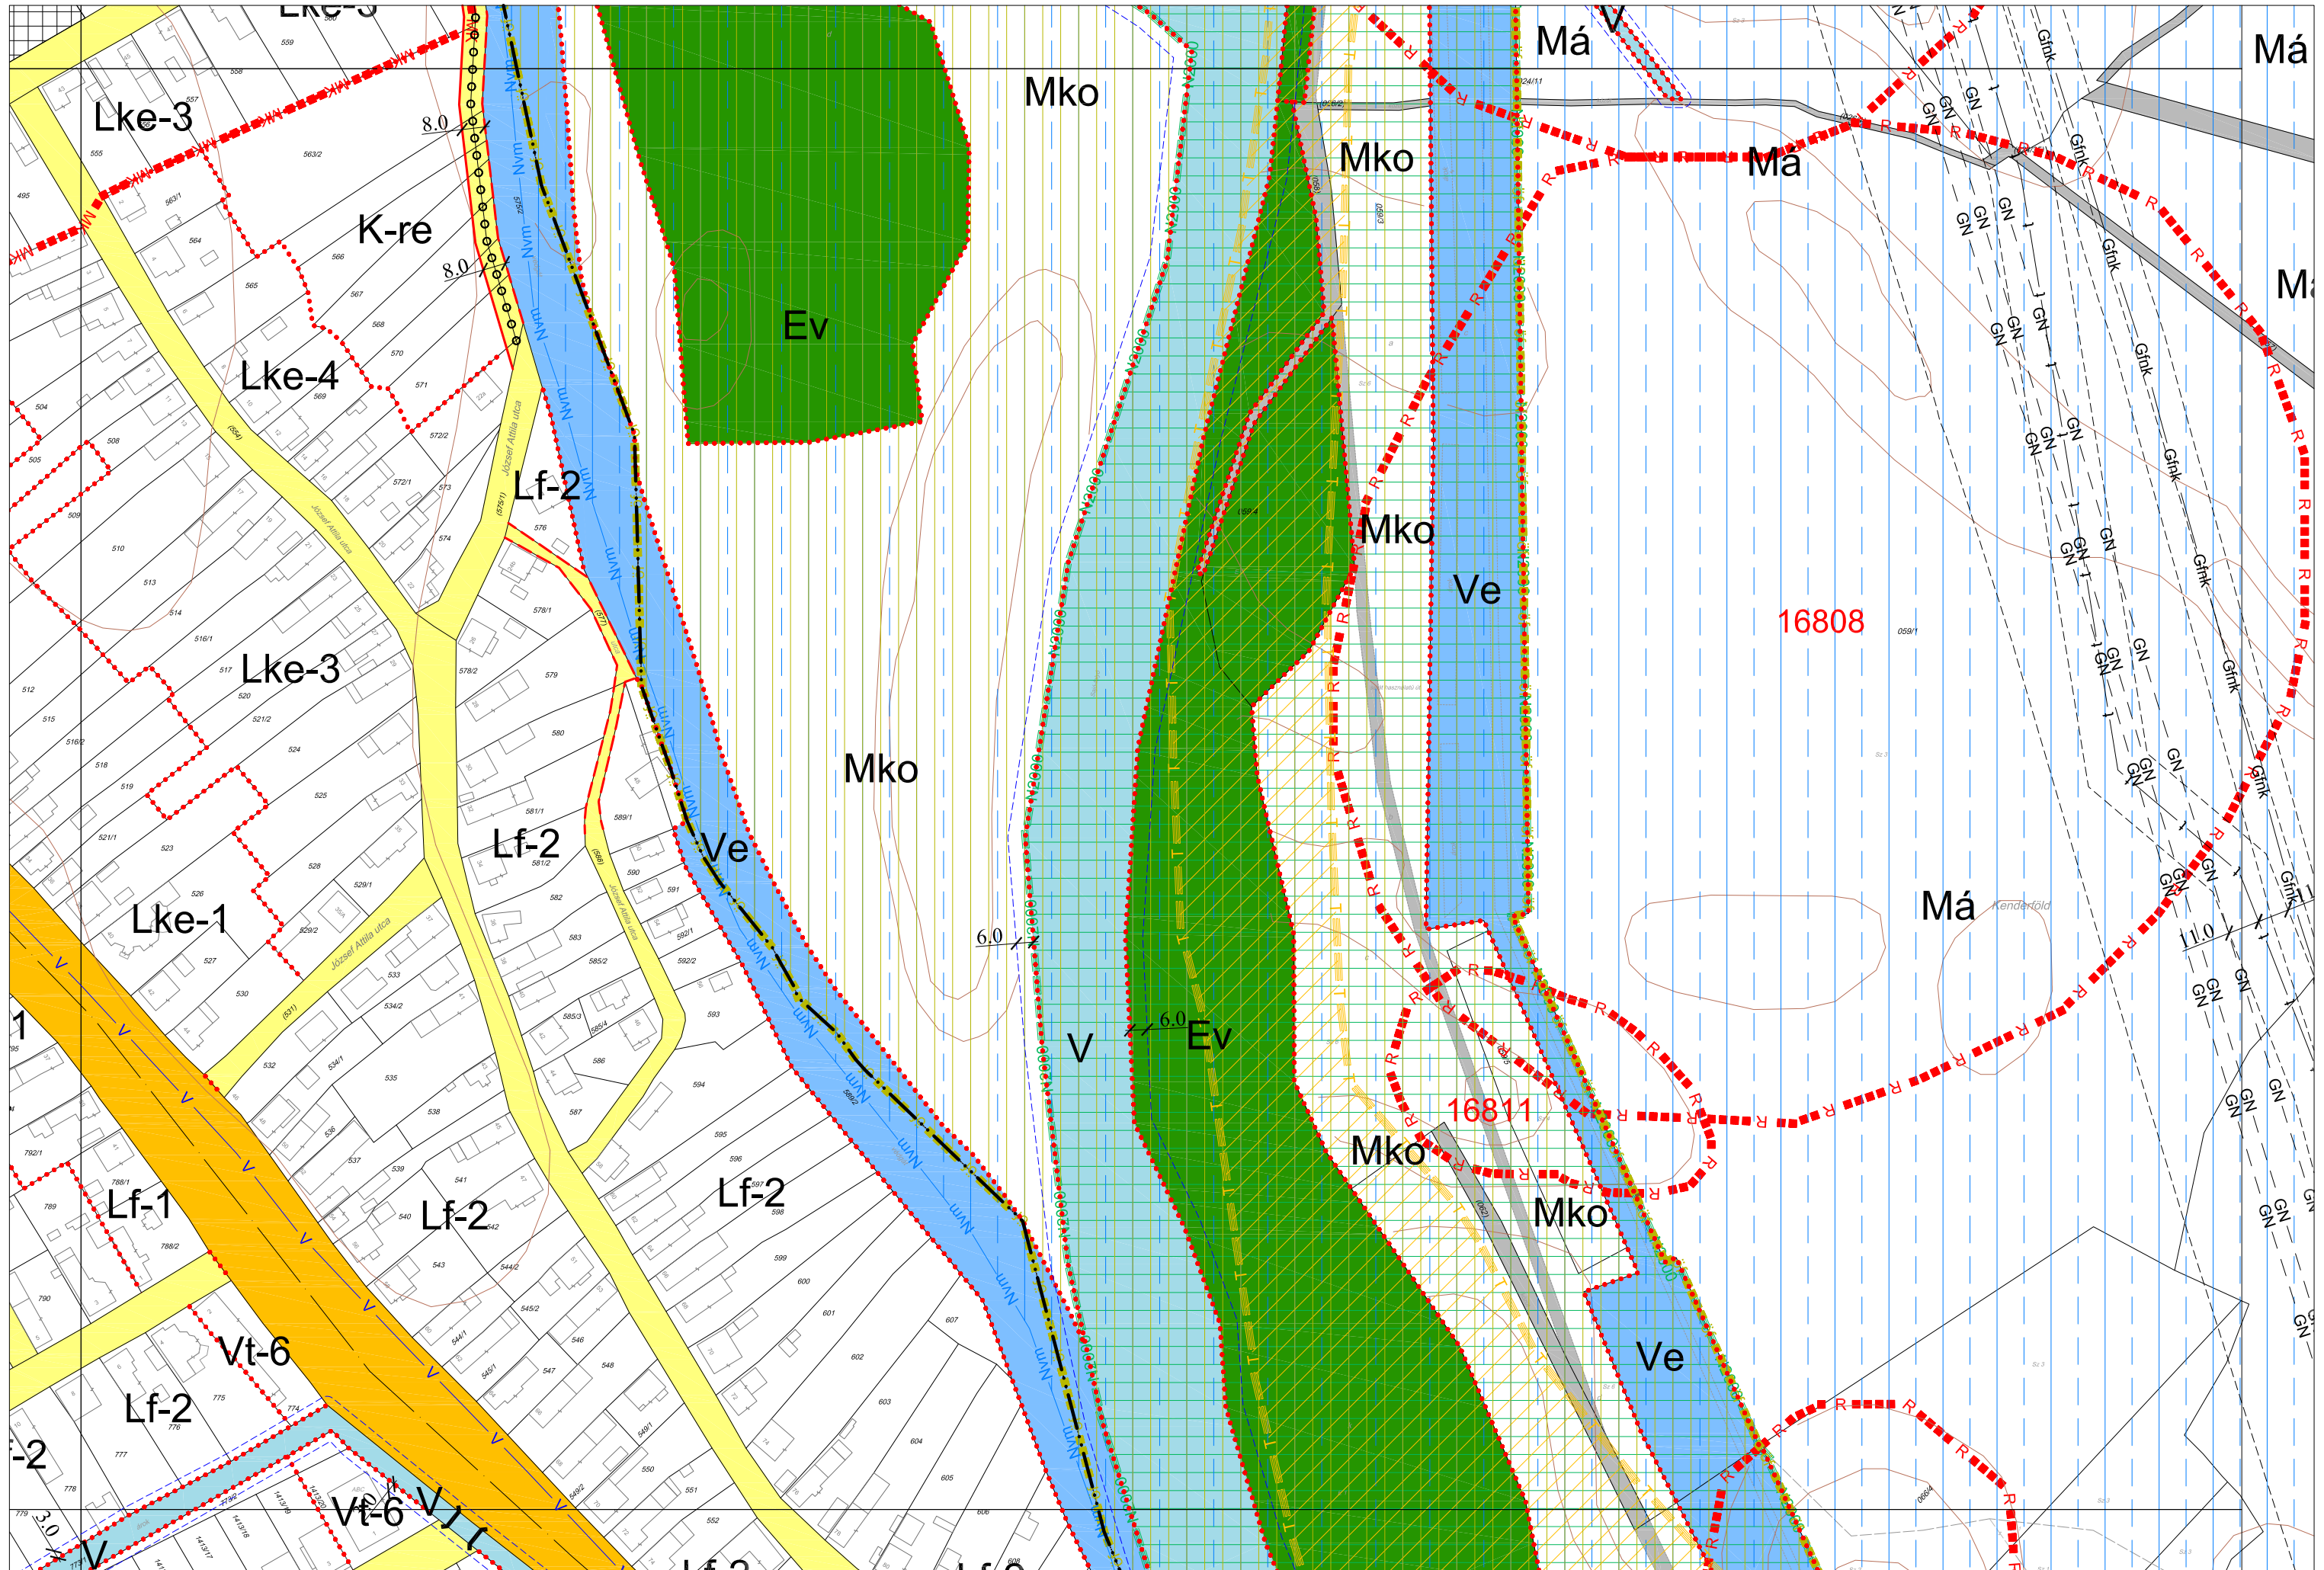

1. melléklet a 6/2020. (II.13.) önkormányzati rendelethez

Szirmabesenyő Nagyközség Szabályozási Terve

1.1. Jelmagyarázat

1.2. Szirmabesenyő Nagyközség Belterületi Szabályozási Terve M=1:2000

1.3 Szirmabesenyő Nagyközség Külterületi Szabályozási Terve M=1:8000