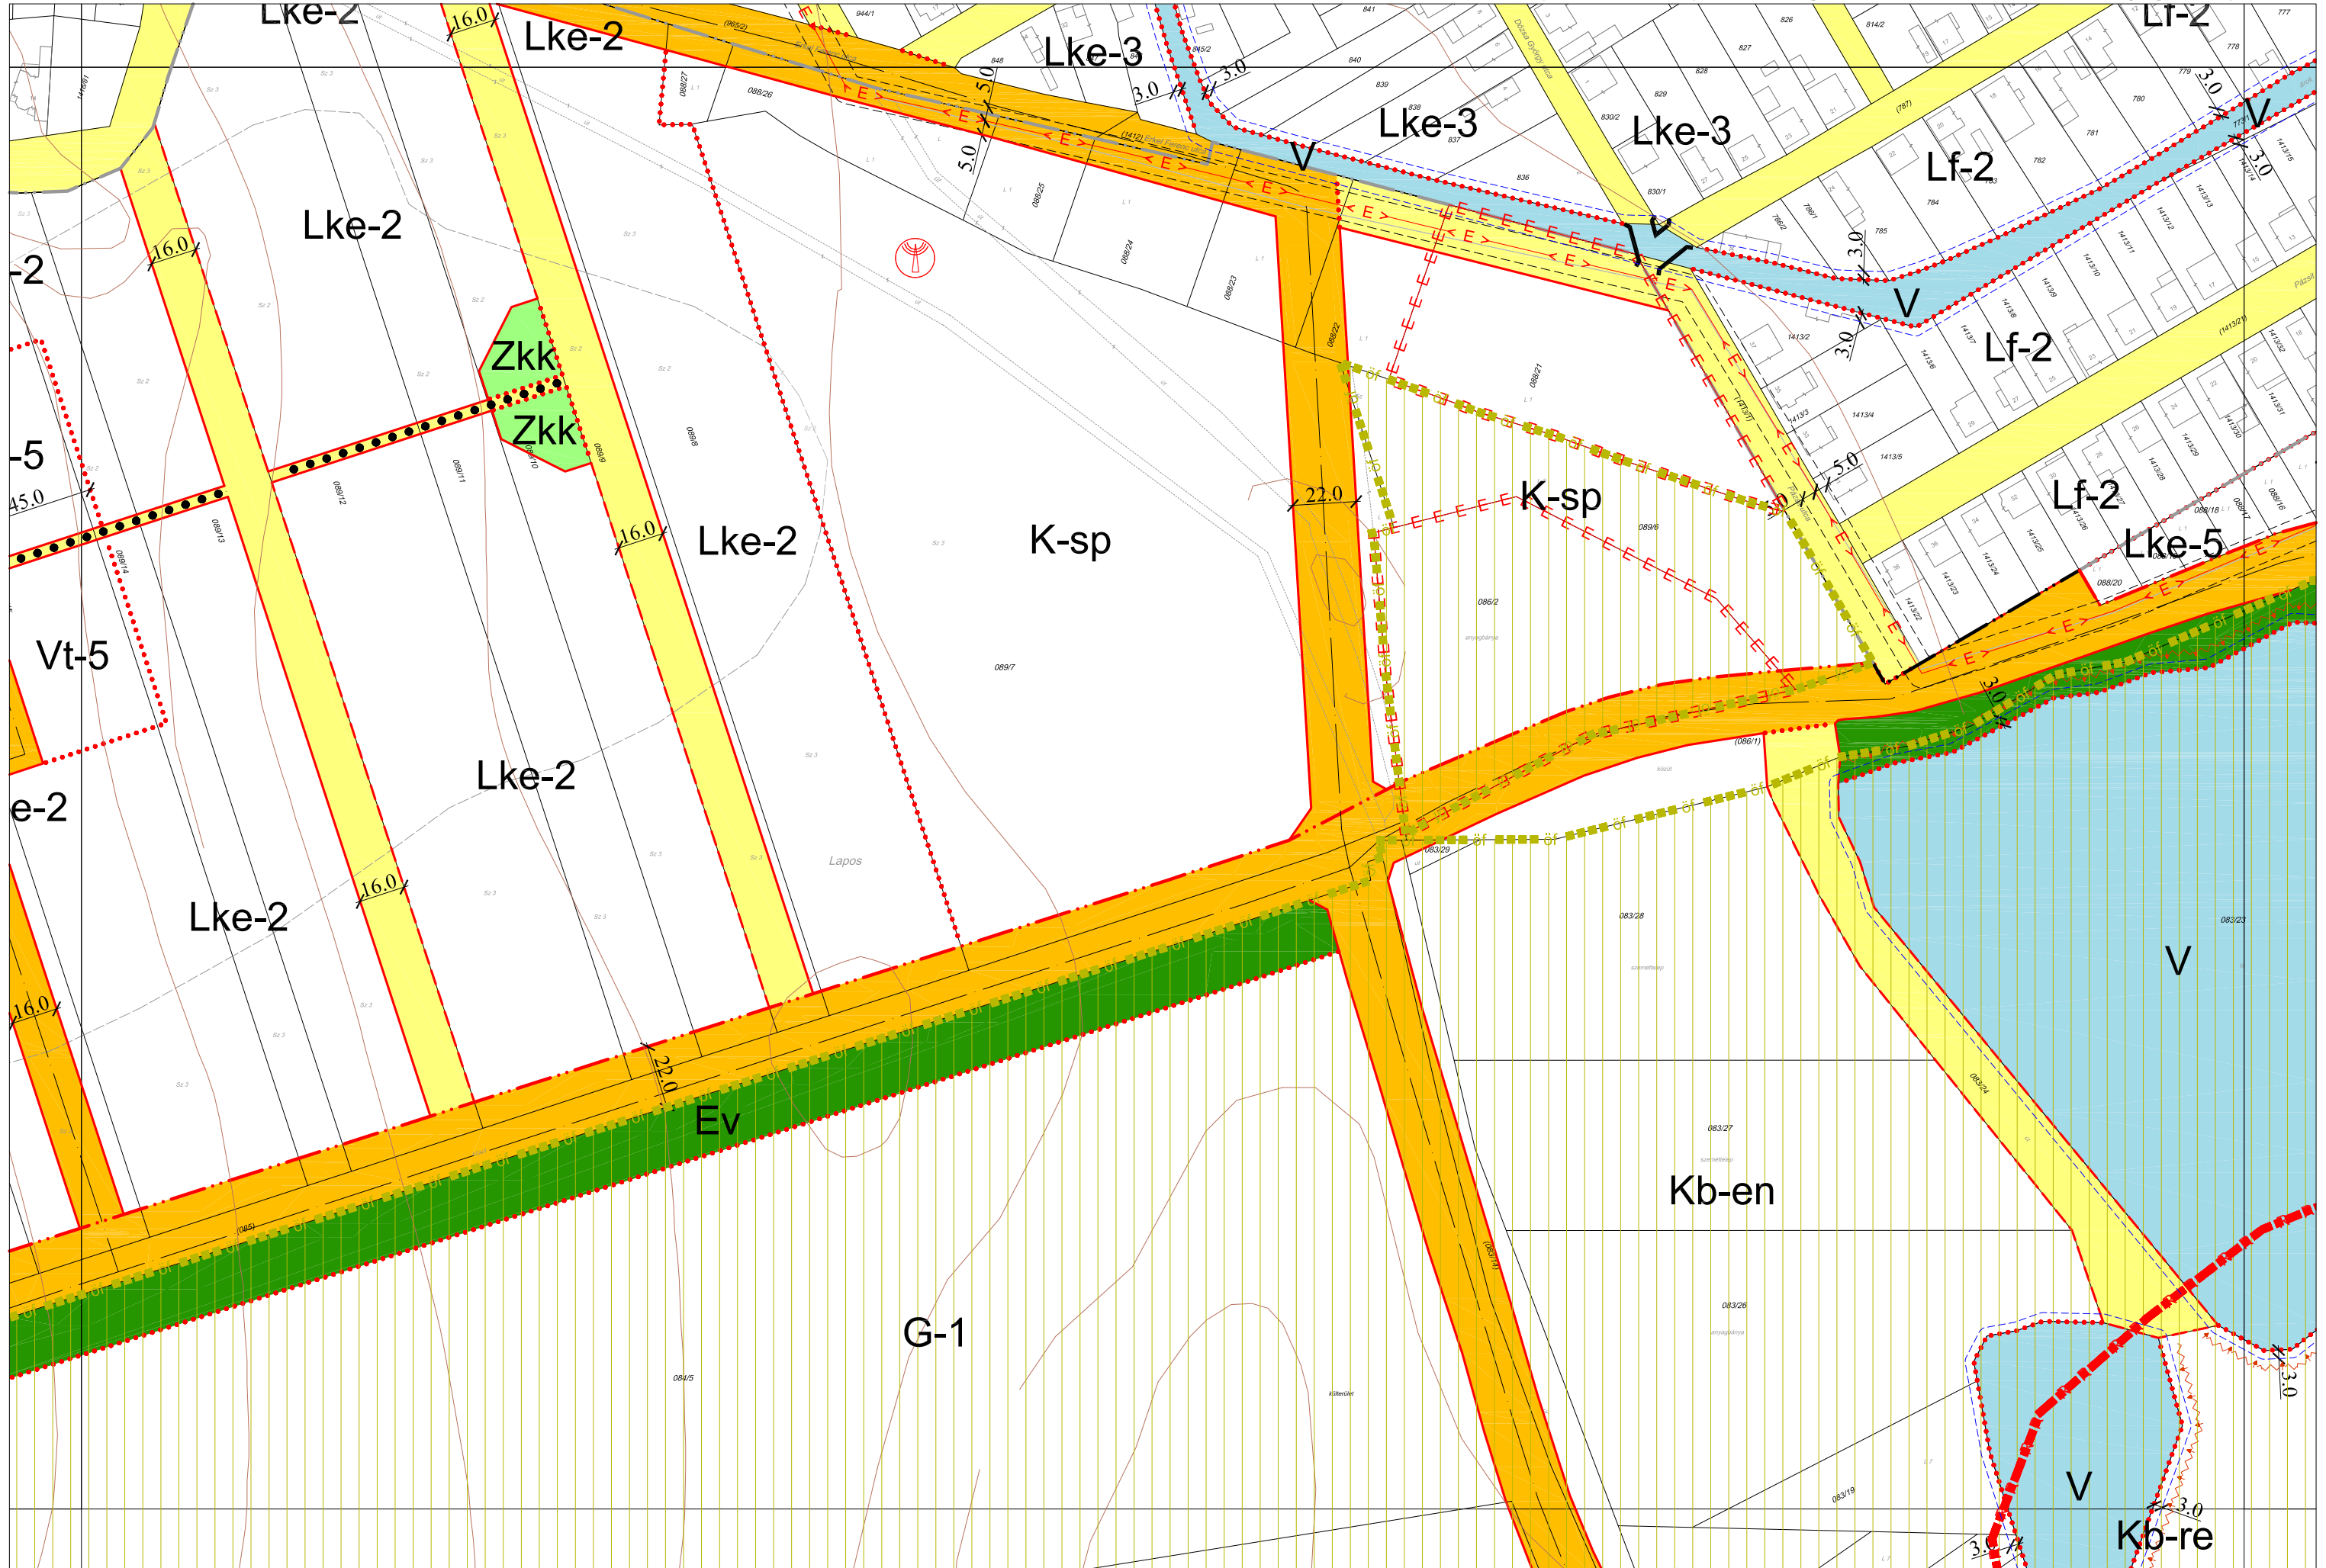

1. melléklet a 6/2020. (II.13.) önkormányzati rendelethez

Szirmabesenyő Nagyközség Szabályozási Terve

1.1. Jelmagyarázat

1.2. Szirmabesenyő Nagyközség Belterületi Szabályozási Terve M=1:2000

1.3 Szirmabesenyő Nagyközség Külterületi Szabályozási Terve M=1:8000