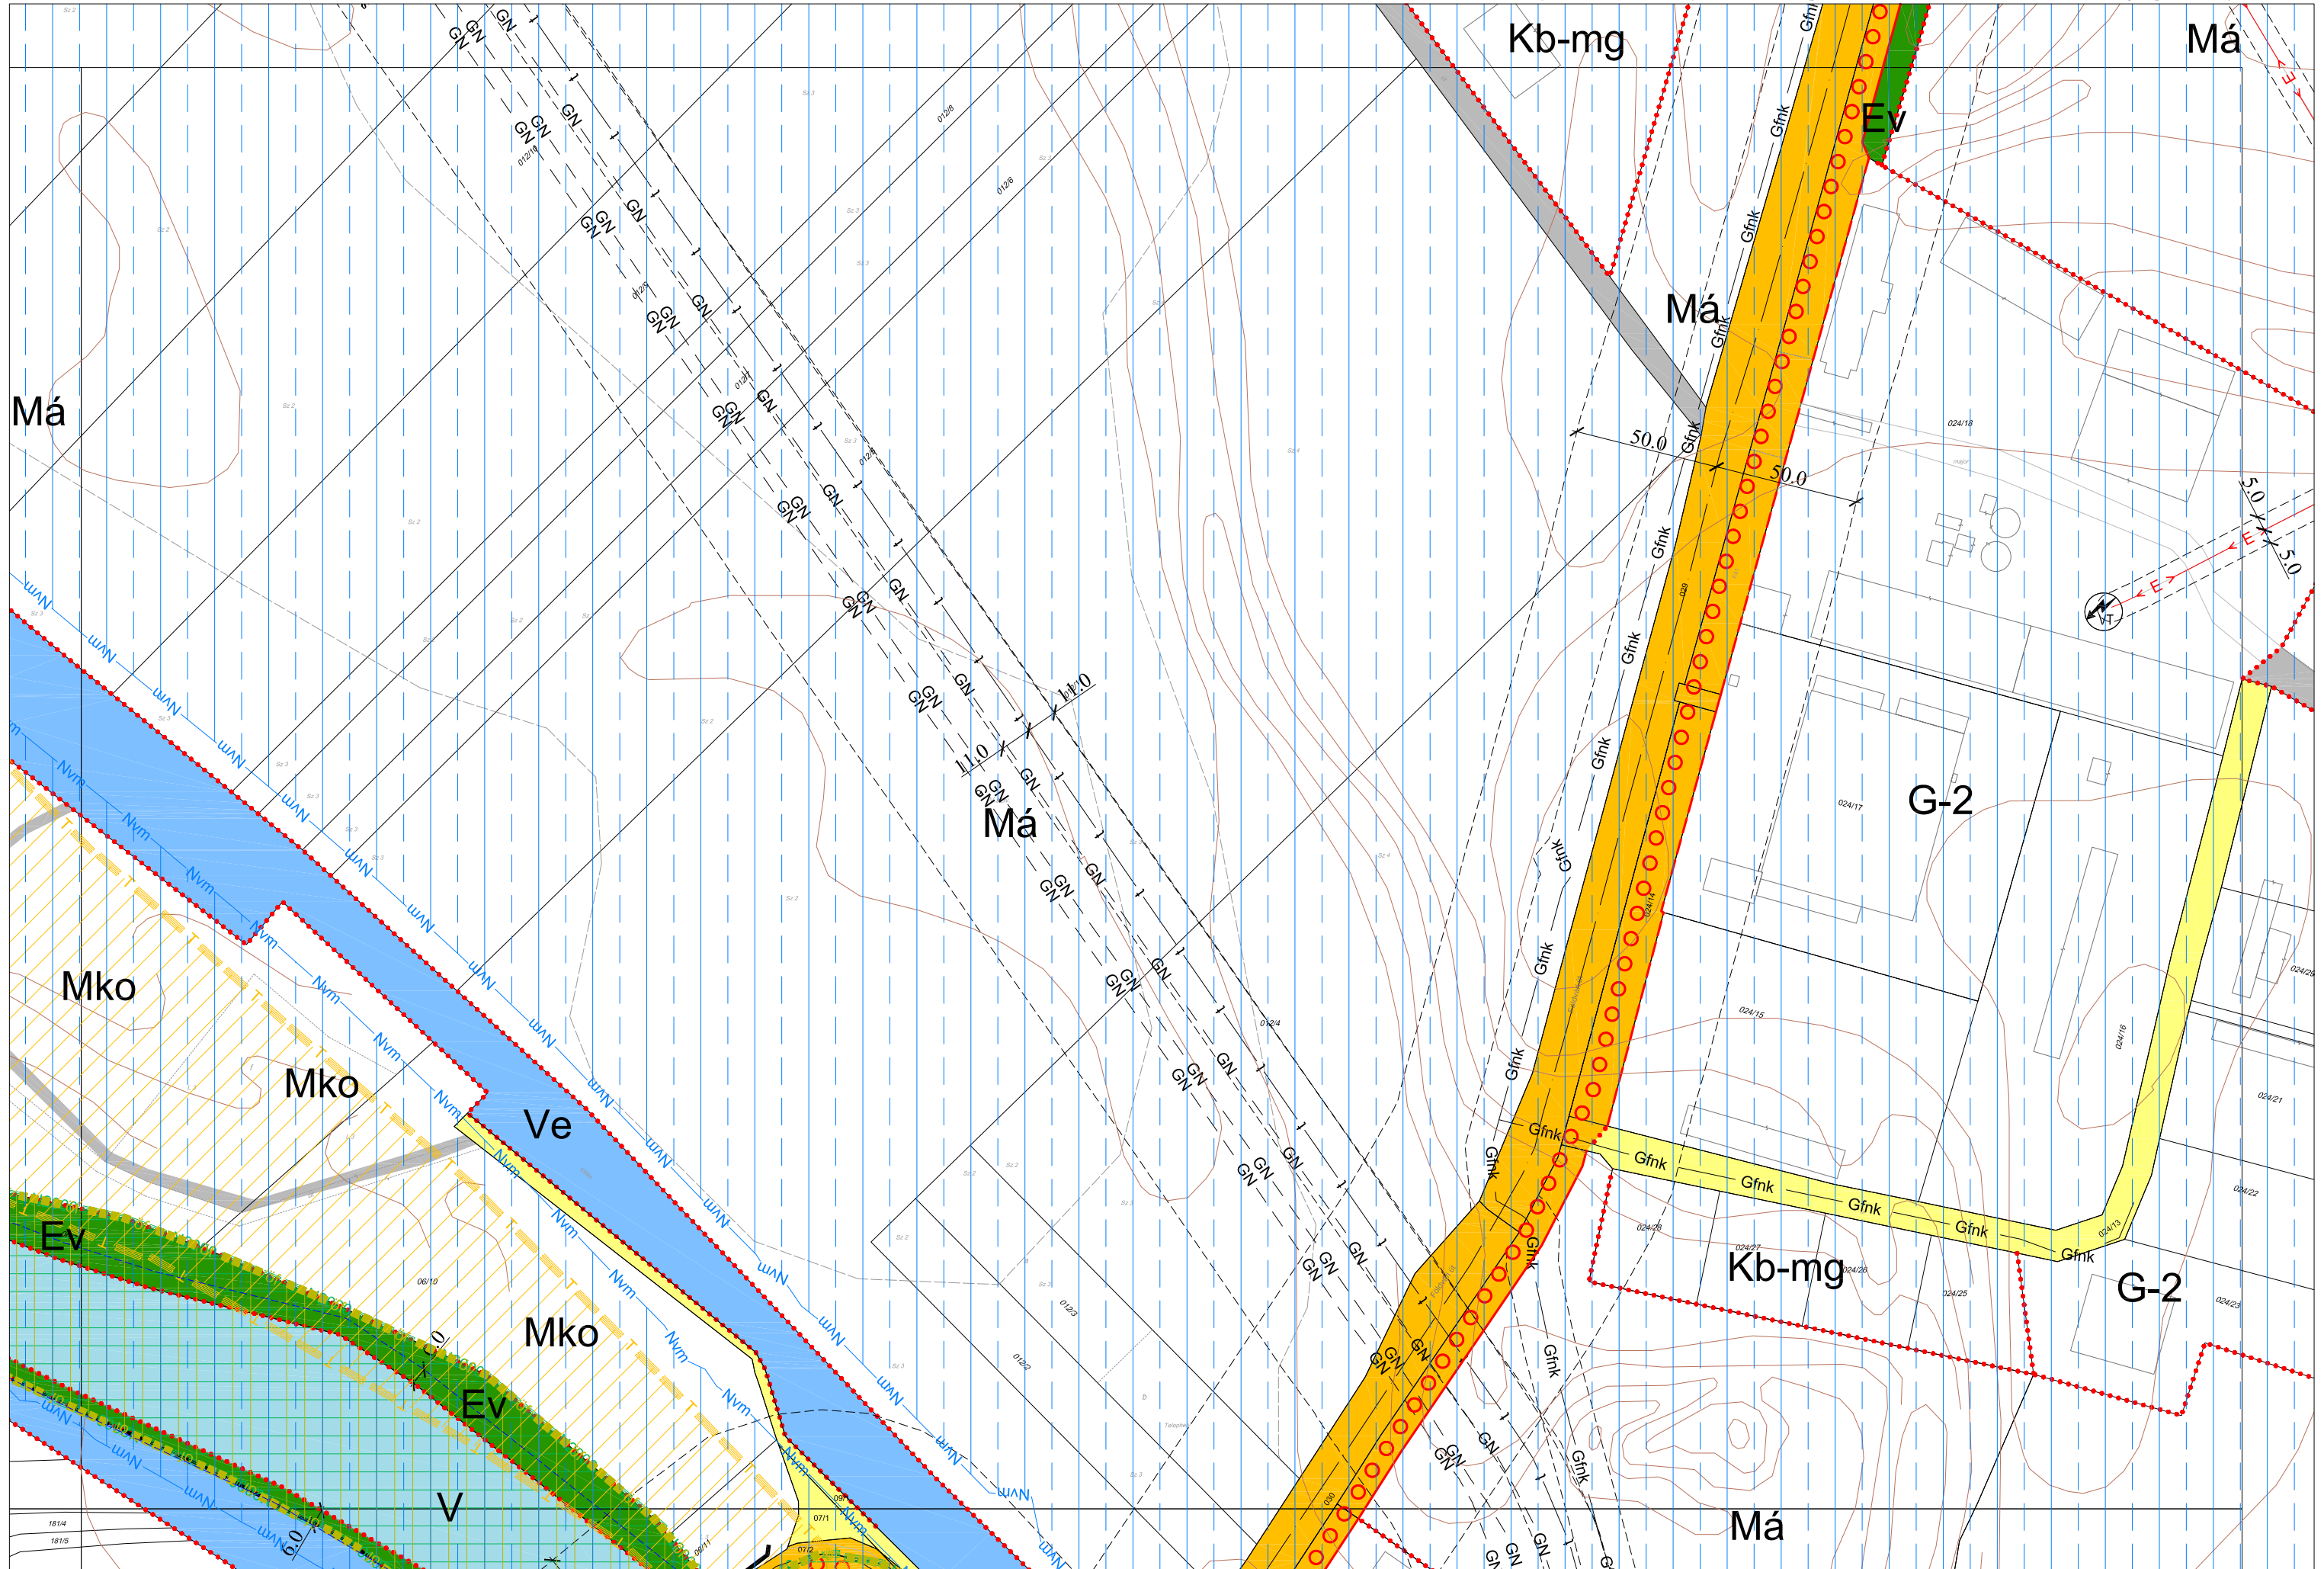

1. melléklet a 6/2020. (II.13.) önkormányzati rendelethez

Szirmabesenyő Nagyközség Szabályozási Terve

1.1. Jelmagyarázat

1.2. Szirmabesenyő Nagyközség Belterületi Szabályozási Terve M=1:2000

1.3 Szirmabesenyő Nagyközség Külterületi Szabályozási Terve M=1:8000