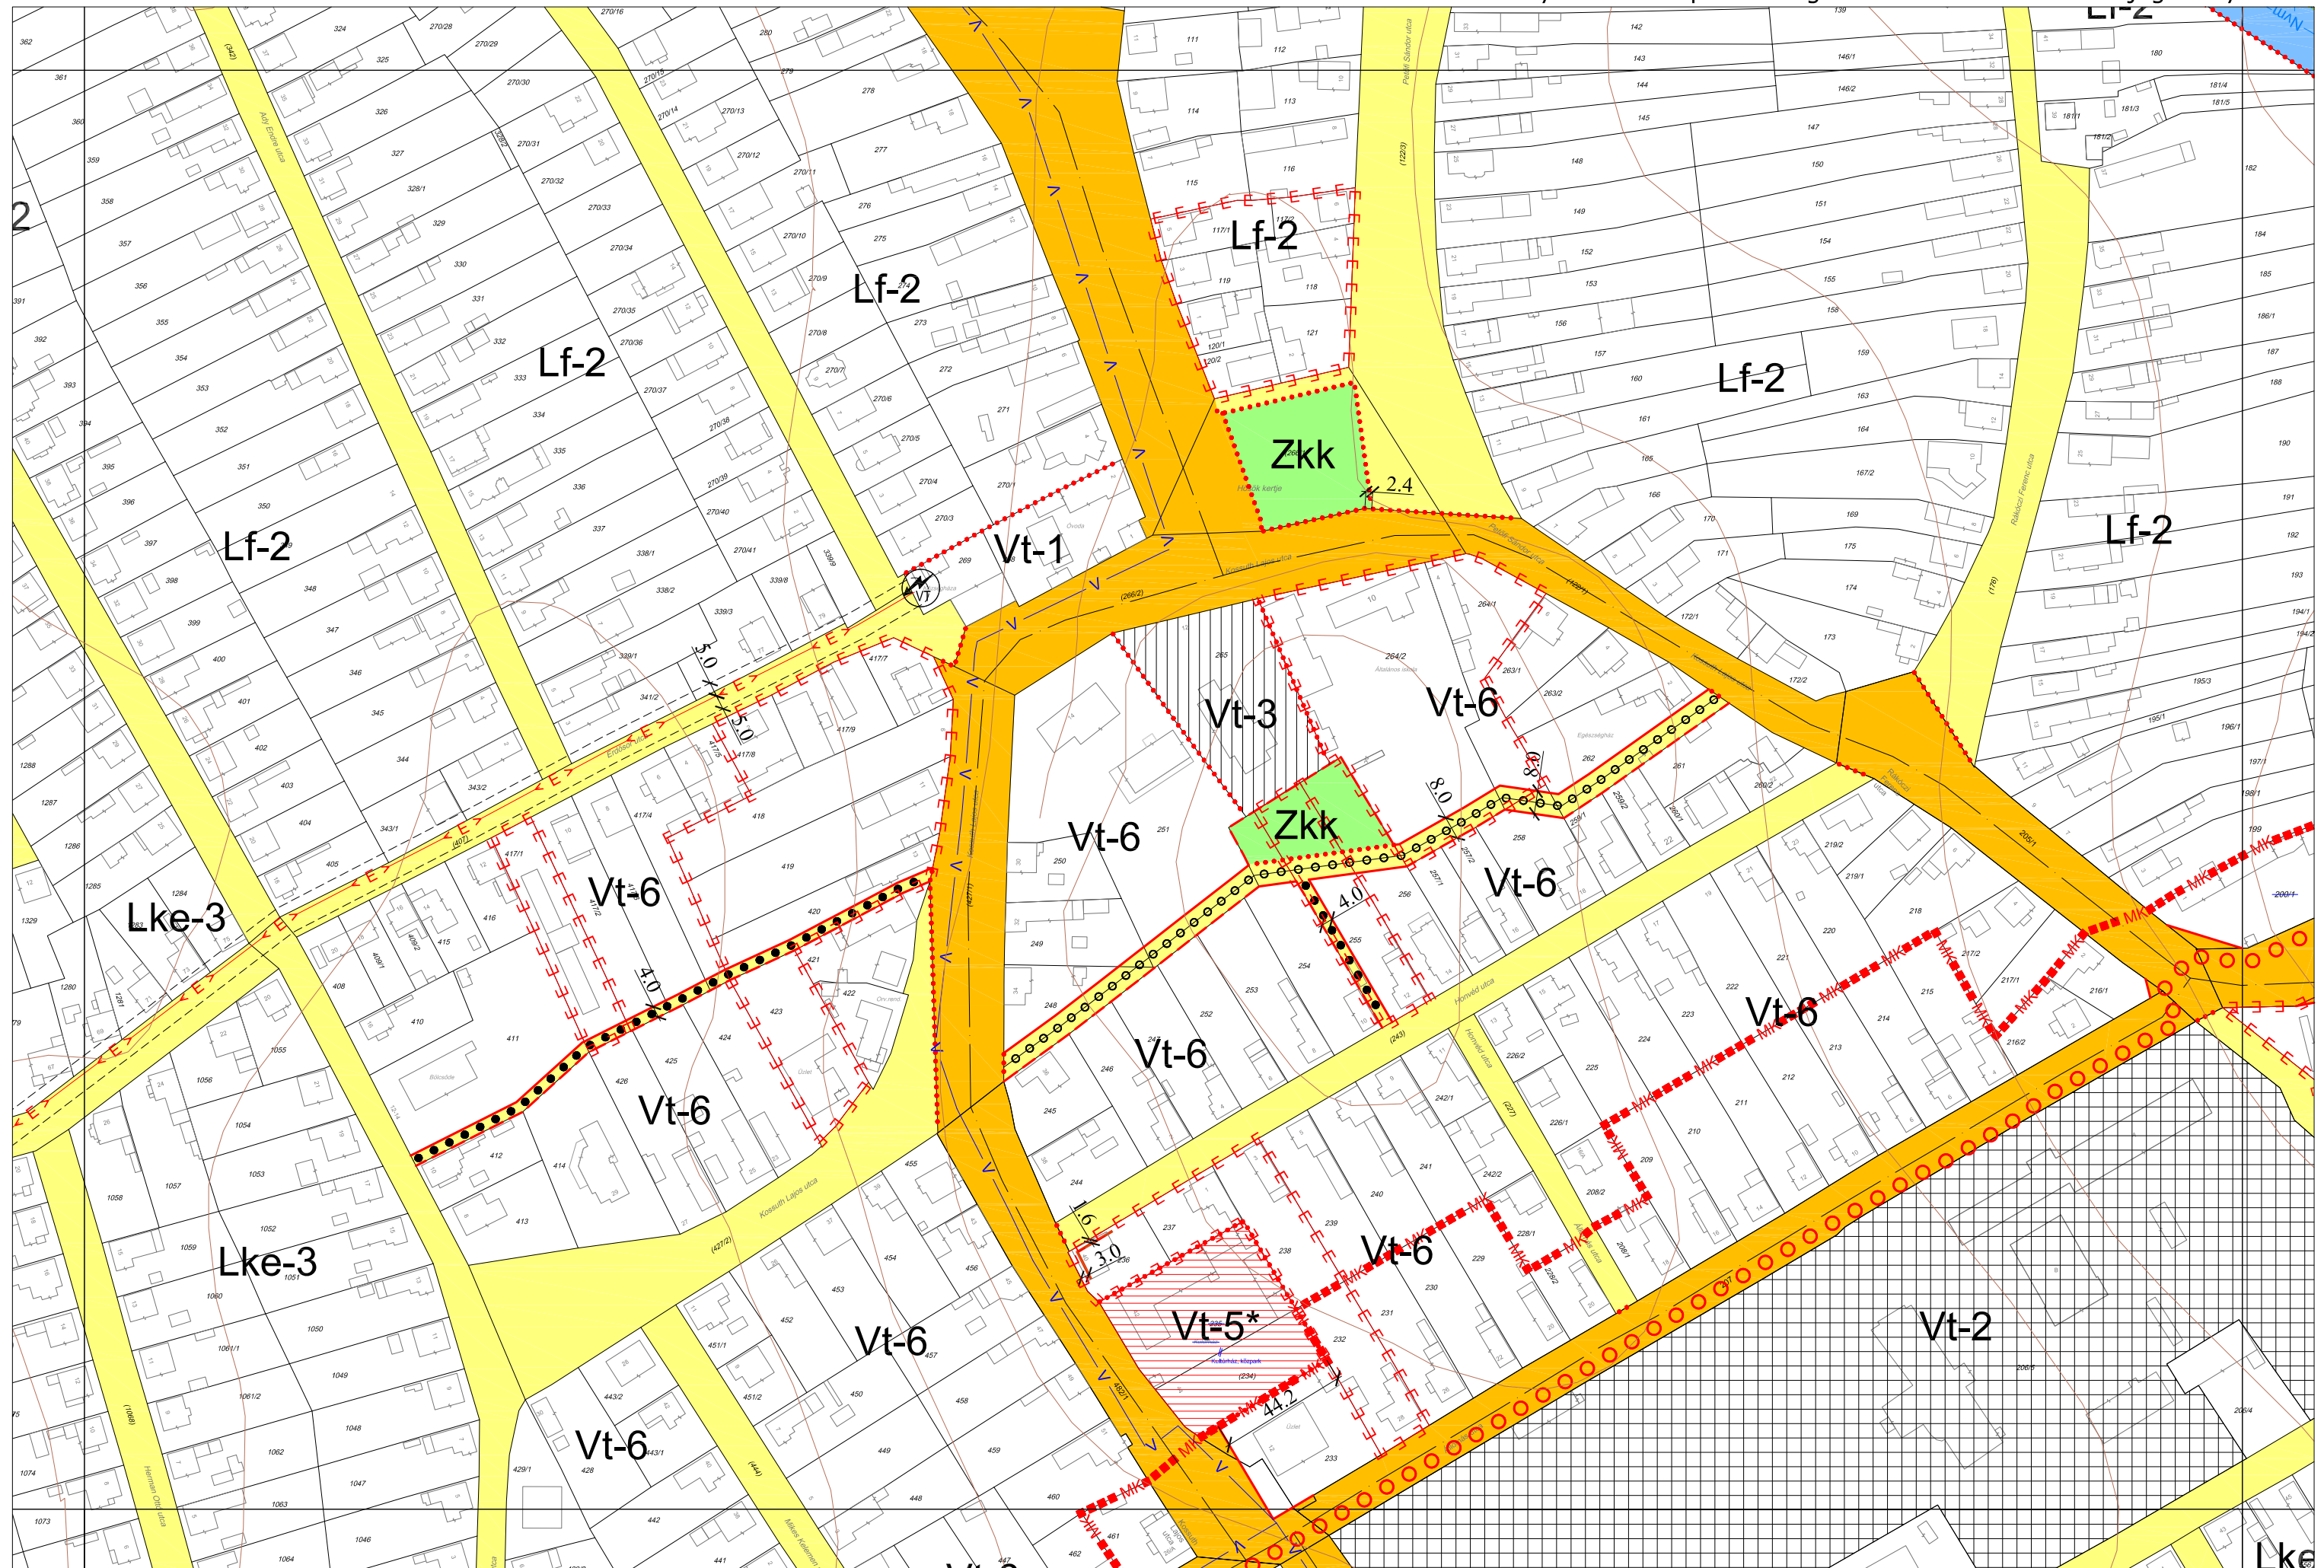

1. melléklet a 6/2020. (II.13.) önkormányzati rendelethez

Szirmabesenyő Nagyközség Szabályozási Terve

1.1. Jelmagyarázat

1.2. Szirmabesenyő Nagyközség Belterületi Szabályozási Terve M=1:2000

1.3 Szirmabesenyő Nagyközség Külterületi Szabályozási Terve M=1:8000