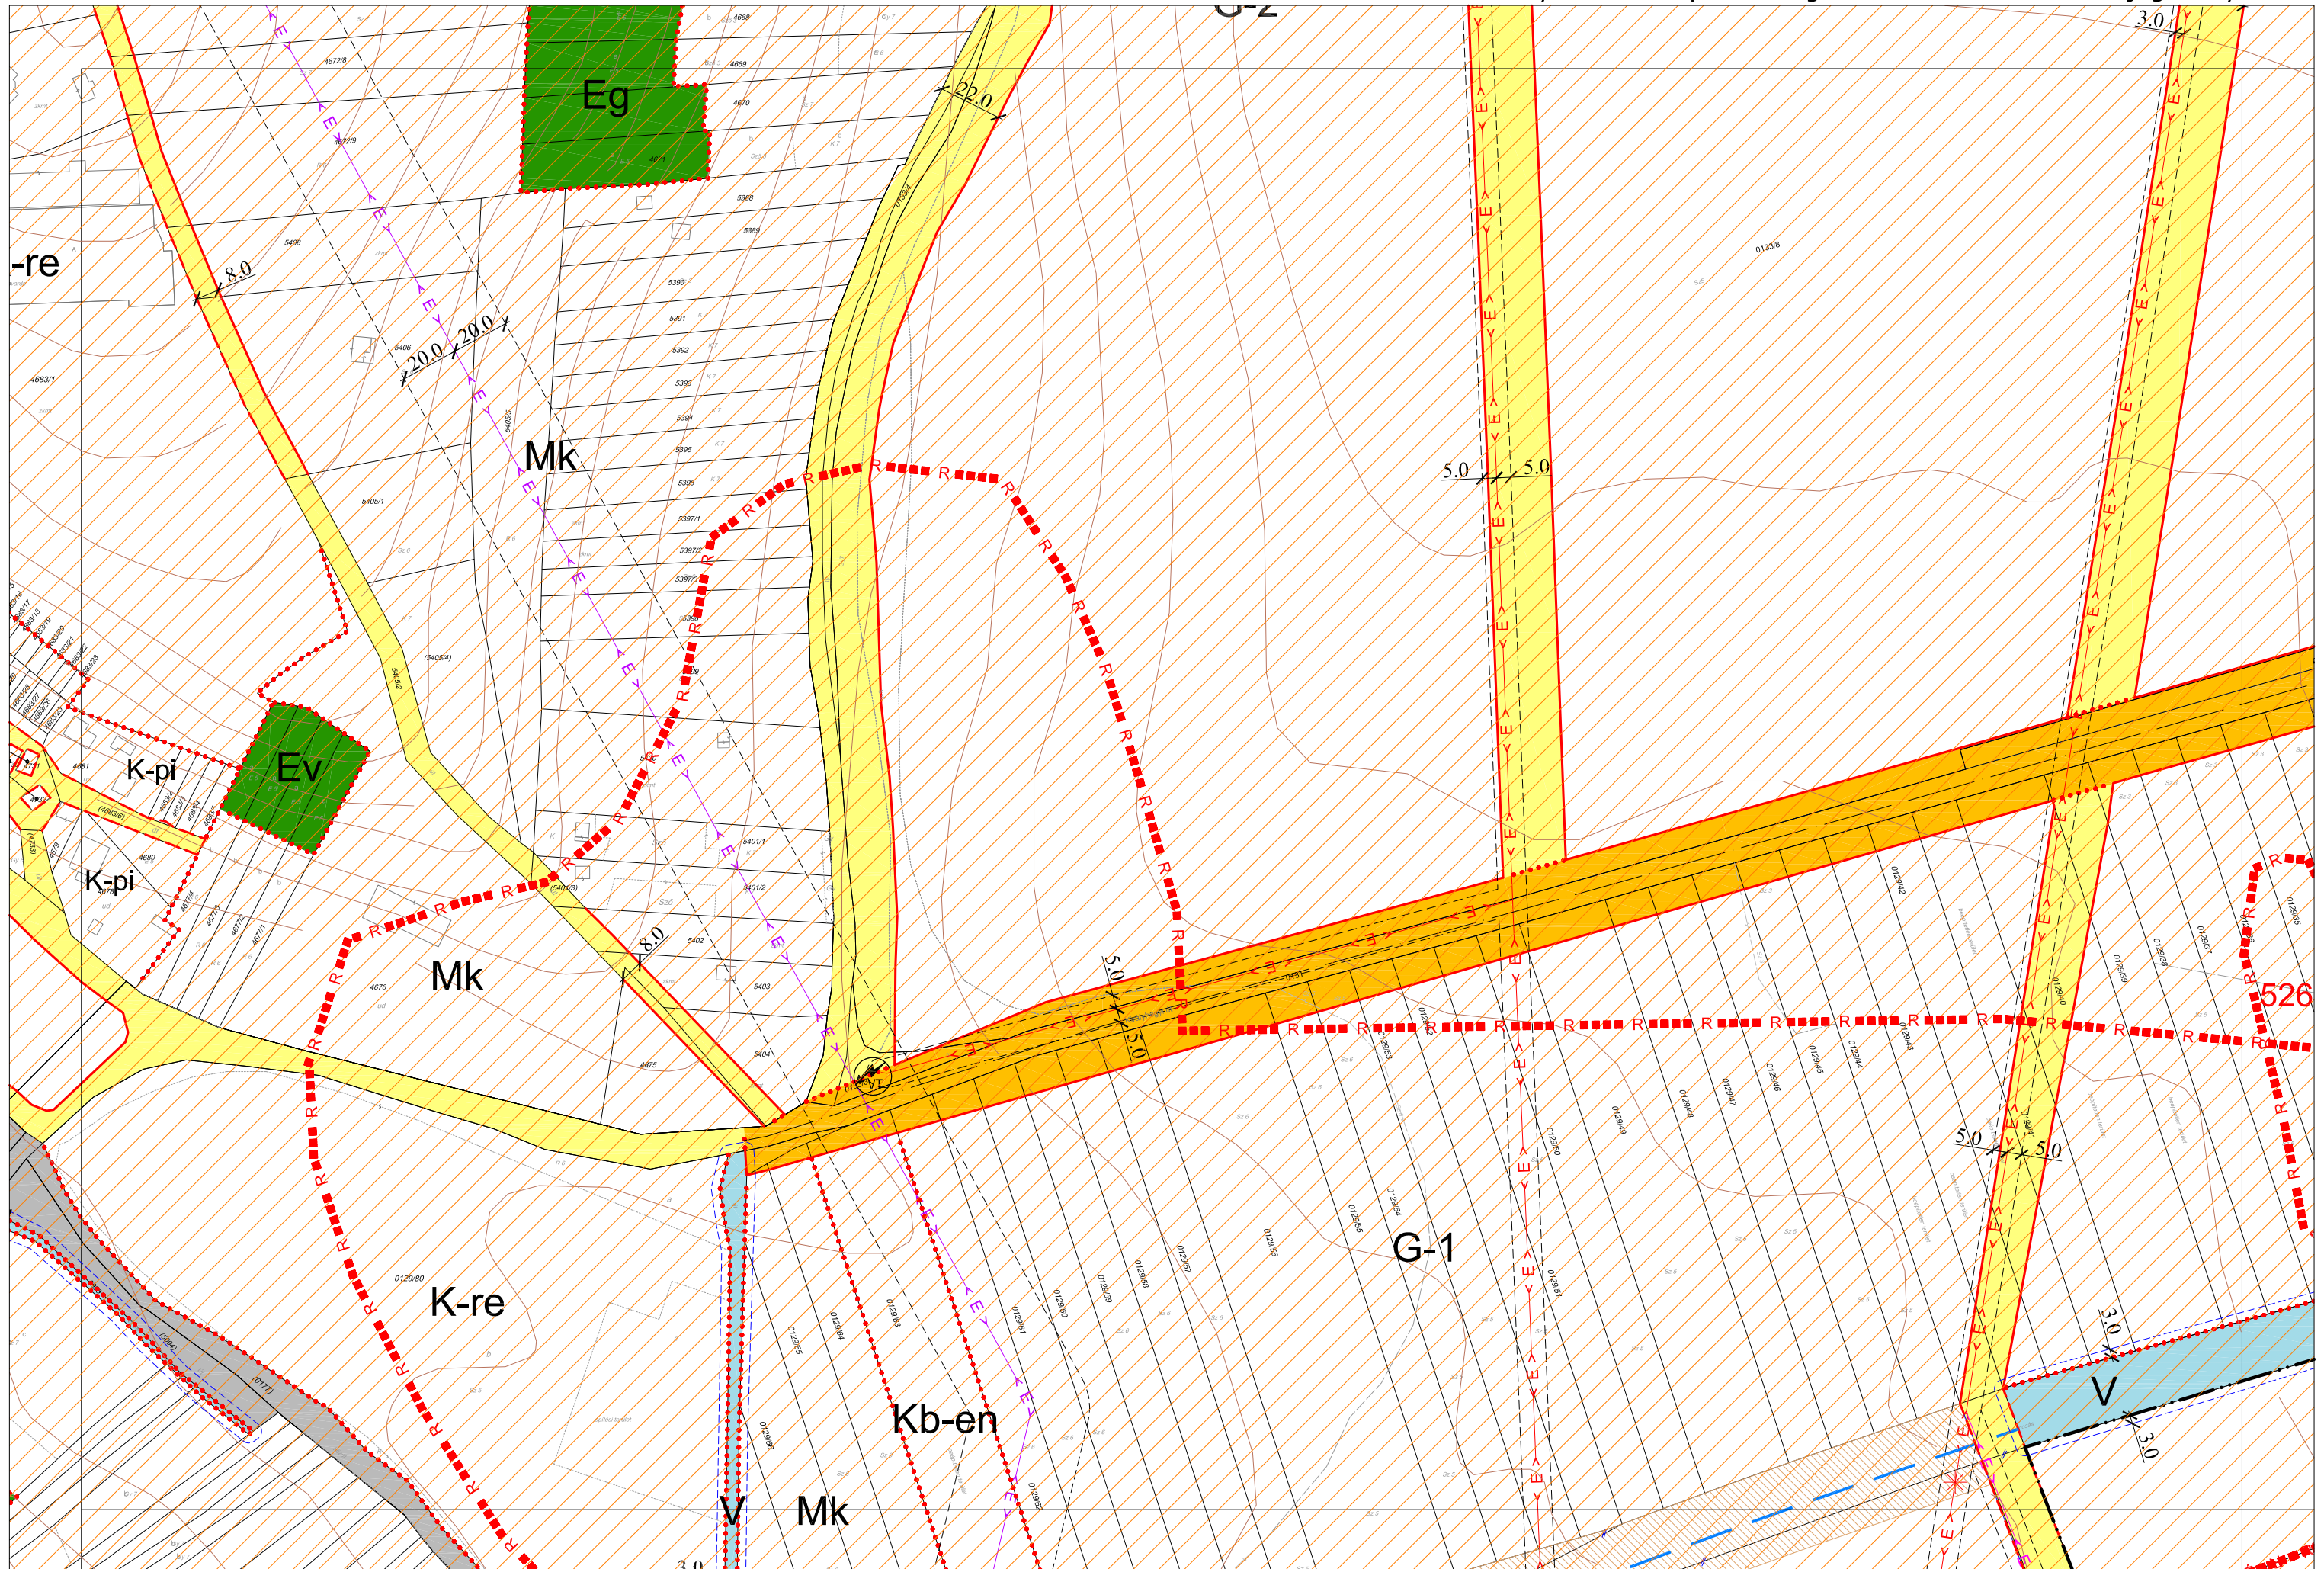

1. melléklet a 6/2020. (II.13.) önkormányzati rendelethez

Szirmabesenyő Nagyközség Szabályozási Terve

1.1. Jelmagyarázat

1.2. Szirmabesenyő Nagyközség Belterületi Szabályozási Terve M=1:2000

1.3 Szirmabesenyő Nagyközség Külterületi Szabályozási Terve M=1:8000