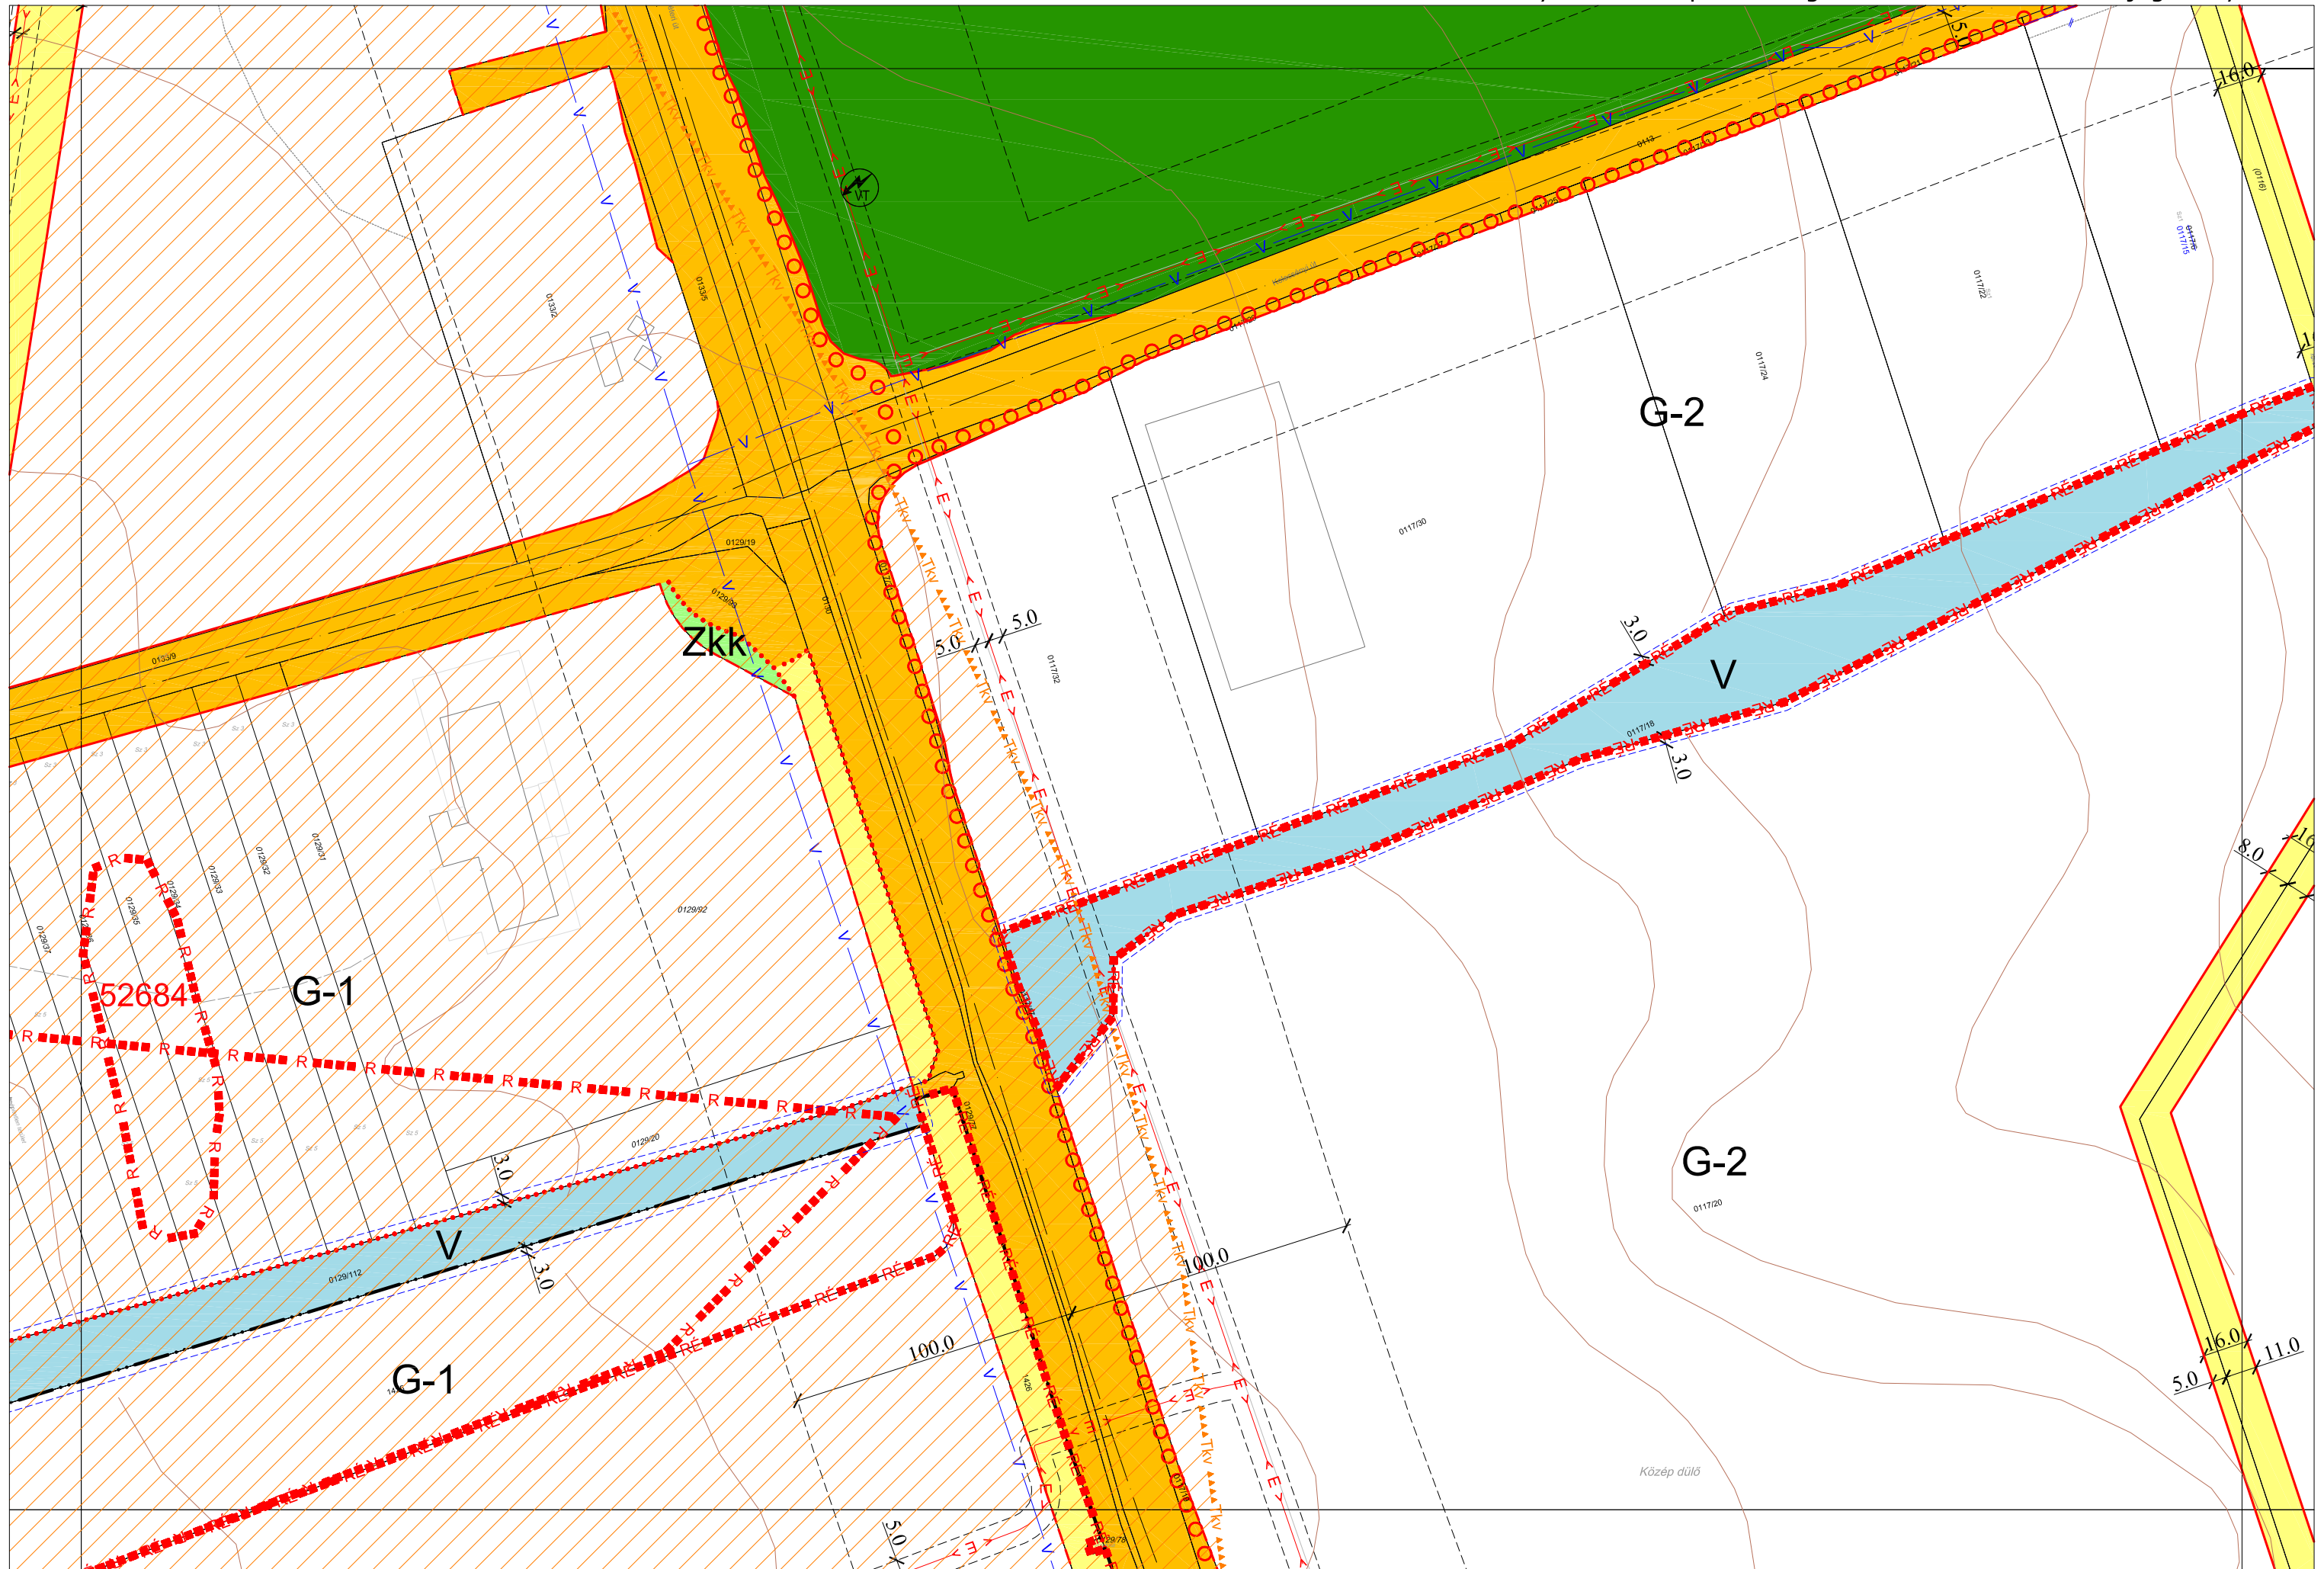

1. melléklet a 6/2020. (II.13.) önkormányzati rendelethez

Szirmabesenyő Nagyközség Szabályozási Terve

1.1. Jelmagyarázat

1.2. Szirmabesenyő Nagyközség Belterületi Szabályozási Terve M=1:2000

1.3 Szirmabesenyő Nagyközség Külterületi Szabályozási Terve M=1:8000