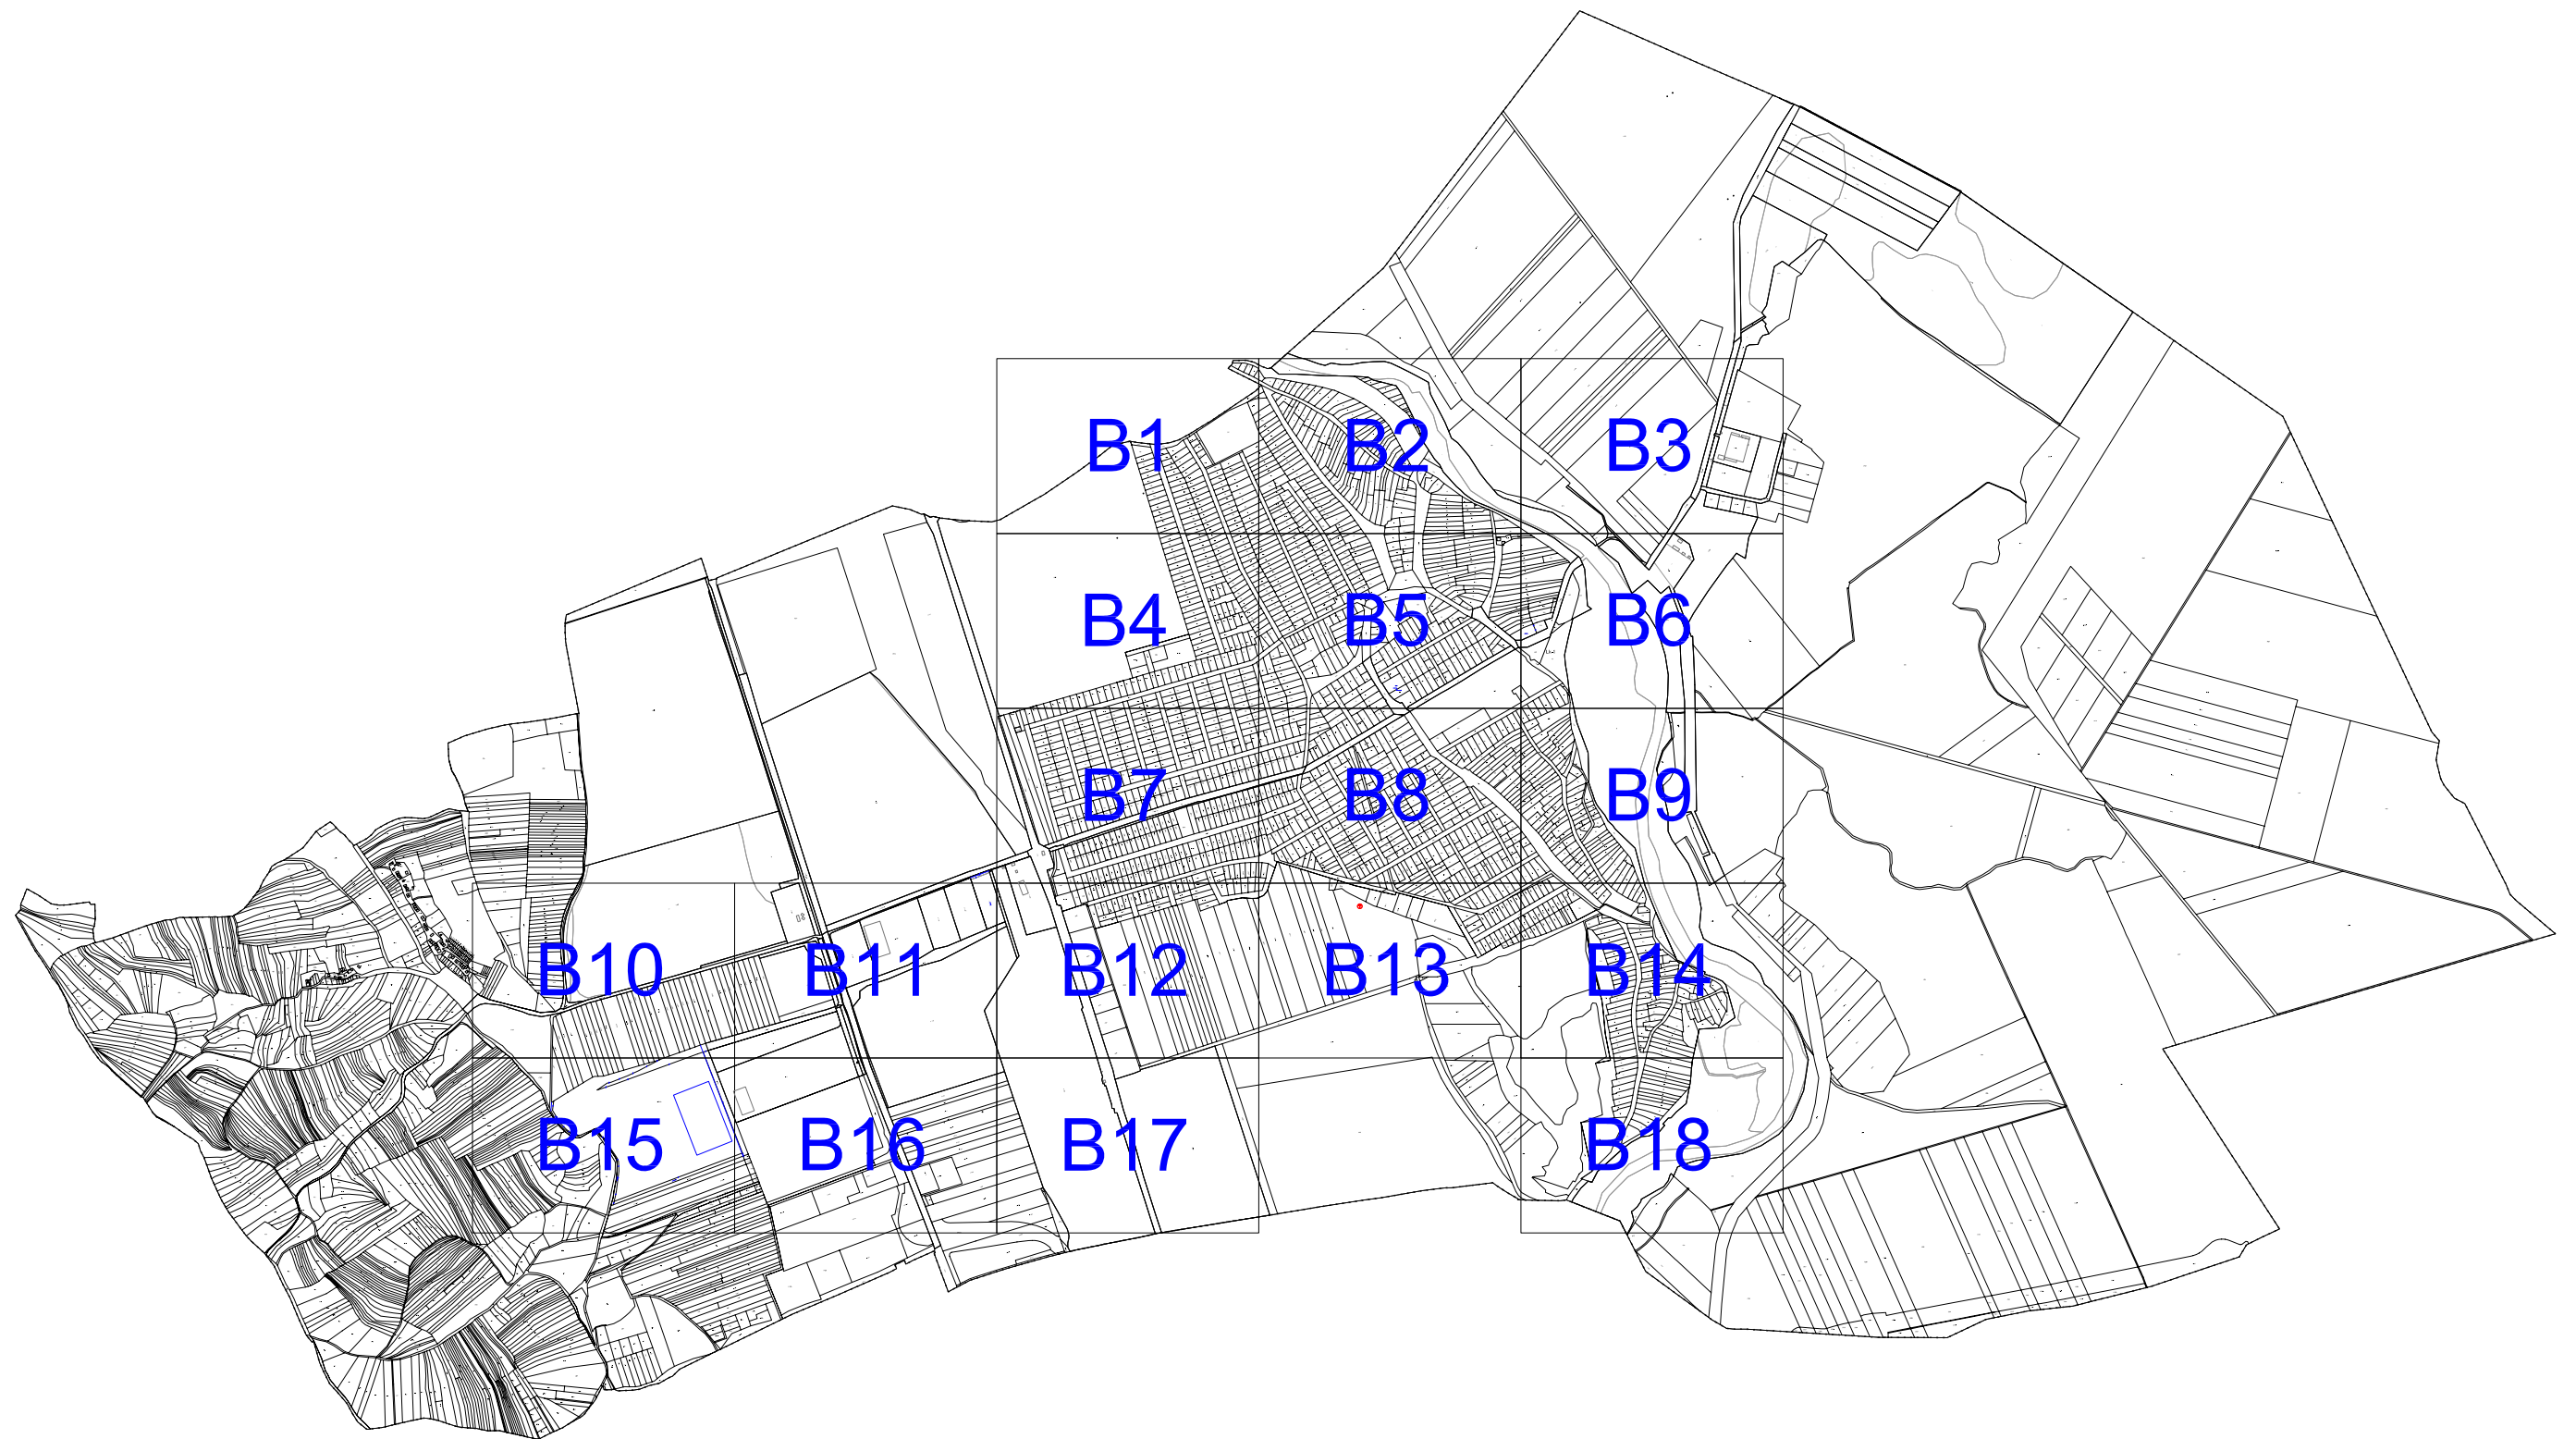

1. melléklet a 6/2020. (II.13.) önkormányzati rendelethez

Szirmabesenyő Nagyközség Szabályozási Terve

1.1. Jelmagyarázat

1.2. Szirmabesenyő Nagyközség Belterületi Szabályozási Terve M=1:2000

1.3 Szirmabesenyő Nagyközség Külterületi Szabályozási Terve M=1:8000