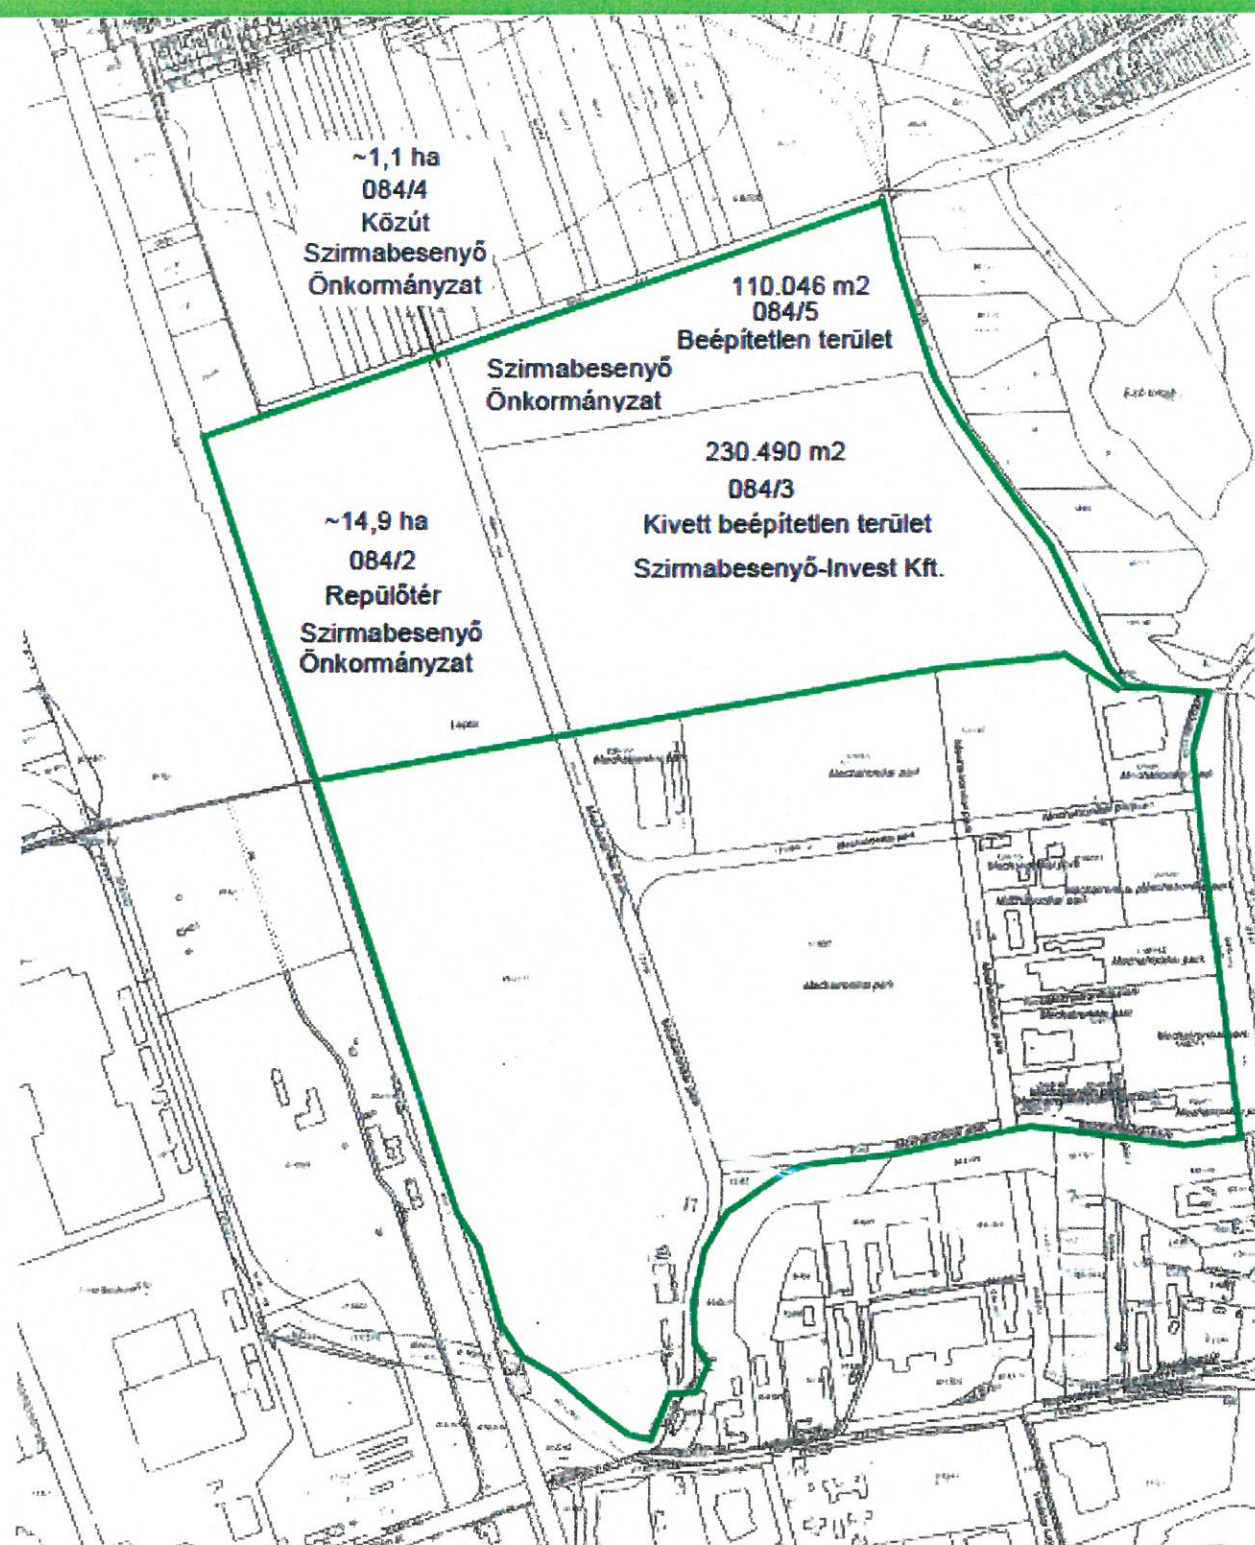

MISKOLCI IPARI PARK BŐVÍTÉSI TERÜLET TULAJDONVISZONAI

Helyrajzi szám	Besorolás	Tulajdonos
084/2	Repülőtér	Szirmabesenyő Önkormányzat
084/3	Beépítetlen terület	Szirmabesenyő-Invest Kft.
084/4	Közút	Szirmabesenyő Önkormányzat
084/5	Beépítetlen terület	Szirmabesenyő Önkormányzat